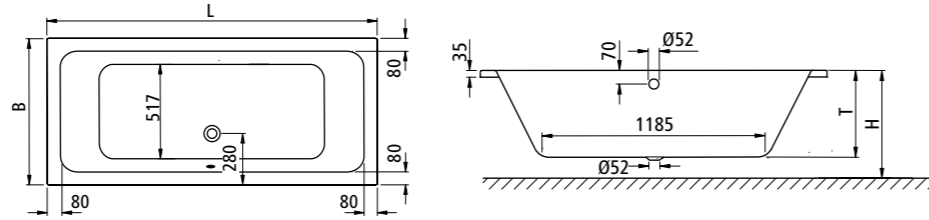

Duobadewanne 180/80 mit Mittelablauf

Artikelnummer	Länge L	Breite B	Innentiefe T	Gesamtbauhöhe H	Nutzwasserinhalt in ca. Liter	Rückenflächenneigung ca.	Gewicht in kg
L1EXG18008023	1800	800	450	600-650	188	27°	27

*Alle Maßangaben in mm

Zubehör	Artikelnummer
Badewannenfußgestell N3	BZFEB000000X3
Ab- und Überlaufgarnitur chrom XL für Badewannen mit Drehbetätigung	BZAAB000000Z3
Zu-, Ab- und Überlaufgarnitur chrom XL für Badewannen mit Drehbetätigung und Zulauf	BZABB000000Z3

Duobadewanne 190/90 mit Mittelablauf

Artikelnummer	Länge L	Breite B	Innentiefe T	Gesamtbauhöhe H	Nutzwasserinhalt in ca. Liter	Rückenflächenneigung ca.	Gewicht in kg
L1EXG19009023	1900	900	450	600-650	260	27°	30

*Alle Maßangaben in mm