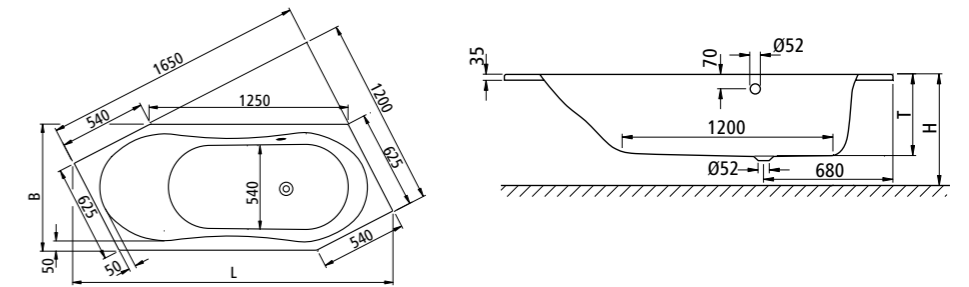

Zubehör	Artikelnummer
Badewannenfußgestell mit Wandbefestigung A3/B	BZFFB000000X3
Ab- und Überlaufgarnitur chrom XL für Badewannen mit Drehbetätigung	BZAAB000000Z3
Zu-, Ab- und Überlaufgarnitur chrom XL für Badewannen mit Drehbetätigung und Zulauf	BZABB000000Z3