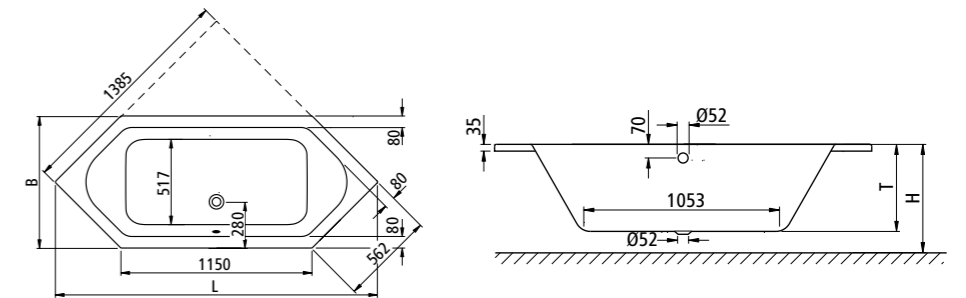

Zubehör	Artikelnummer
Badewannenfußgestell mit Wandbefestigung A3/B	BZFFB000000X3
Ab- und Überlaufgarnitur chrom XL für Badewannen mit Drehbetätigung	BZAAB000000Z3
Zu-, Ab- und Überlaufgarnitur chrom XL für Badewannen mit Drehbetätigung und Zulauf	BZABB000000Z3