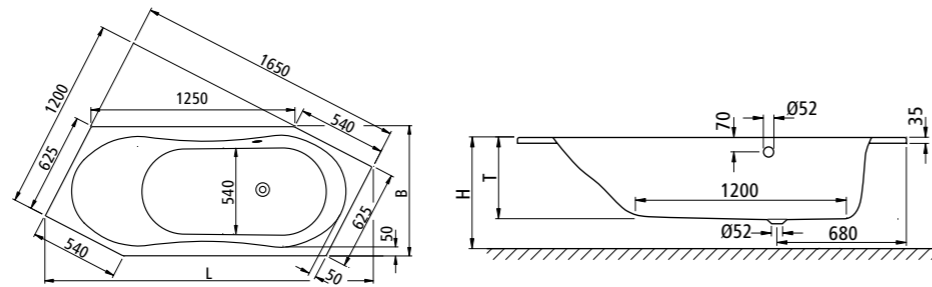

Zubehör	Artikelnummer
Badewannenfußgestell mit Wandbefestigung A3/B	BZFFB000000X3
Ab- und Überlaufgarnitur chrom XL für Badewannen mit Drehbetätigung	BZAAB000000Z3
Zu-, Ab- und Überlaufgarnitur chrom XL für Badewannen mit Drehbetätigung und Zulauf	BZABB000000Z3

Sechseckbadewanne 205/80 R asymmetrisch Überlauf vorn

Artikelnummer	Länge L	Breite B	Innentiefe T	Gesamtbauhöhe H	Nutzwasserinhalt in ca. Liter	Rückenflächenneigung ca.	Gewicht in kg
L1SRK20208023	2020	800	450	600-650	160	45°	35

*Alle Maßangaben in mm