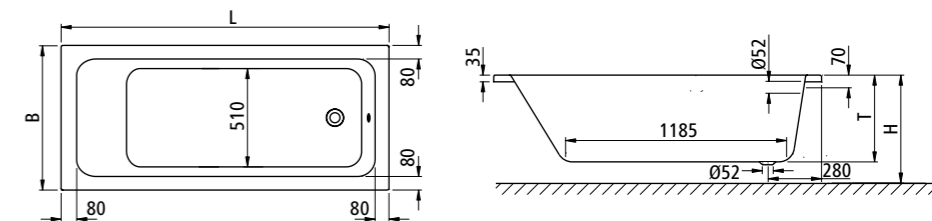

Zubehör	Artikelnummer
Badewannenfußgestell mit Wandbefestigung A1/B	BZFDB000000X3
Ab- und Überlaufgarnitur chrom XL für Badewannen mit Drehbetätigung	BZAAB000000Z3
Zu-, Ab- und Überlaufgarnitur chrom XL für Badewannen mit Drehbetätigung und Zulauf	BZABB000000Z3

Duschbadewanne 170/75 mit Mittelablauf

Artikelnummer	Länge L	Breite B	Innentiefe T	Gesamtbauhöhe H	Nutzwasserinhalt in ca. Liter	Rückenflächenneigung ca.	Gewicht in kg
L1EXG17007523	1700	750	450	580-630	147	27°	22

*Alle Maßangaben in mm