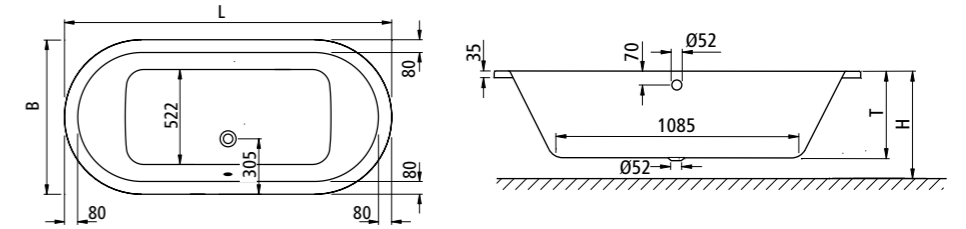

Zubehör	Artikelnummer
Badewannenfußgestell N3	BZFEB000000X3
Ab- und Überlaufgarnitur chrom XL für Badewannen mit Drehbetätigung	BZAAB000000Z3
Zu-, Ab- und Überlaufgarnitur chrom XL für Badewannen mit Drehbetätigung und Zulauf	BZABB000000Z3

Sechseckbadewanne 195/80 mit Mittelablauf

Artikelnummer	Länge L	Breite B	Innentiefe T	Gesamtbauhöhe H	Nutzwasserinhalt in ca. Liter	Rückenflächenneigung ca.	Gewicht in kg
L1SXG19508023	1950	800	450	600-650	155	26°	25

*Alle Maßangaben in mm