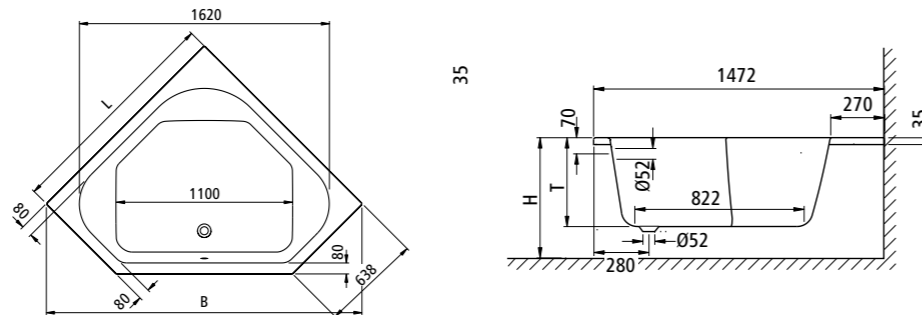

Zubehör	Artikelnummer
Badewannenfußgestell mit Wandbefestigung A3/B	BZFFB000000X3
Ab- und Überlaufgarnitur chrom XL für Badewannen mit Drehbetätigung	BZAAB000000Z3
Zu-, Ab- und Überlaufgarnitur chrom XL für Badewannen mit Drehbetätigung und Zulauf	BZABB000000Z3
Schürze aus Acryl	BZSB114514523

Zubehör BW20

So bereitet die Wanne noch lange Freude.

Artikelbeschreibung	Artikelnummer
Reparatur-/Pflegeset zur Aufbereitung von Acryloberflächen mit leichten Gebrauchsspuren (Schleifpapier und Pflegemittel enthalten)	BZRPA000000X3
Reparaturmasse weiß geeignet für größere Schäden an Acrylwannen	BZRMA000000X3
Schienensatz zur Wannenrandabstützung 3er Satz, Schienenlänge je 350 mm (inkl. Befestigungsmaterial und Schalldämmband)	BZPWX000000X3
Schallschutzband zur Vermeidung von Schallbrücken zwischen Wanne und Wand 3300 mm (Hinweis: bei größeren Wannen Bestellmenge erhöhen)	BZSE9000000X3
Dichtbandsystem (BW/DW) gemäß Abdichtungsnorm DIN 18534-1 Abdichtungsset inkl. Schallschutzband (Aquaproof 3D TypII) - 5000 mm speziell geeignet für bodengleichen Einbau von Duschwannen	BZSE8000000X3