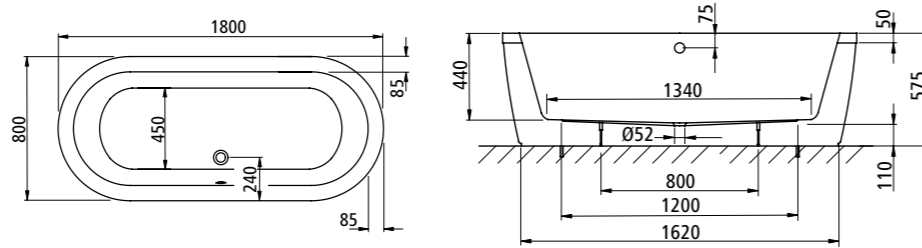

Freisteher 180/80 mit vormontierter, nicht abnehmbarer Schürze und integriertem Fußgestell

Artikelnummer	Länge L	Breite B	Innentiefe T	Gesamtbauhöhe H	Nutzwasserinhalt in ca. Liter	Rückenflächenneigung ca.	Gewicht in kg
L1VFG18008023	1800	800	450	575	170	25°	40

*Alle Maßangaben in mm

Zubehör	Artikelnummer
Ab- und Überlaufgarnitur chrom XL für Badewannen mit Drehbetätigung	BZAAB000000Z3

Eckbadewanne 145

Artikelnummer	Länge L	Breite B	Innentiefe T	Gesamtbauhöhe H	Nutzwasserinhalt in ca. Liter	Rückenflächenneigung ca.	Gewicht in kg
L1FXH14514523	1450	2041	450	600-650	281	30°	32

*Alle Maßangaben in mm