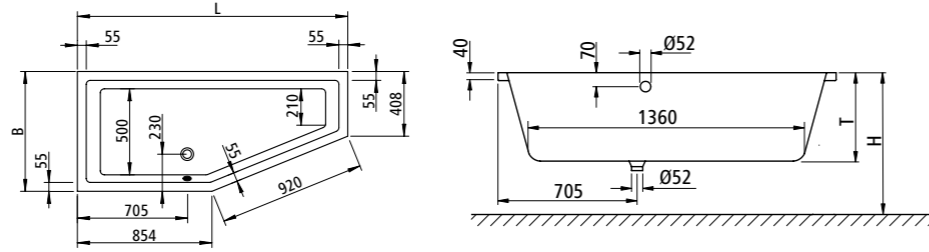

Raumsparwanne 170/75 L (Kopfteil links)

Artikelnummer	Länge L	Breite B	Innentiefe T	Gesamtbauhöhe H	Nutzwasserinhalt in ca. Liter	Rückenflächenneigung ca.	Gewicht in kg
L1FLH17007523	1706	753	445	600-650	155	25°	23

*Alle Maßangaben in mm

Zubehör	Artikelnummer
Badewannenfußgestell mit Wandbefestigung A1/B	BZFD000000X3
Ab- und Überlaufgarnitur chrom XL für Badewannen mit Drehbetätigung	BZAAB000000Z3
Zu-, Ab- und Überlaufgarnitur chrom XL für Badewannen mit Drehbetätigung und Zulauf	BZABB000000Z3

Raumsparwanne 170/75 R (Kopfteil rechts)

Artikelnummer	Länge L	Breite B	Innentiefe T	Gesamtbauhöhe H	Nutzwasserinhalt in ca. Liter	Rückenflächenneigung ca.	Gewicht in kg
L1FRH17007523	1706	751	445	600-650	155	25°	23

*Alle Maßangaben in mm