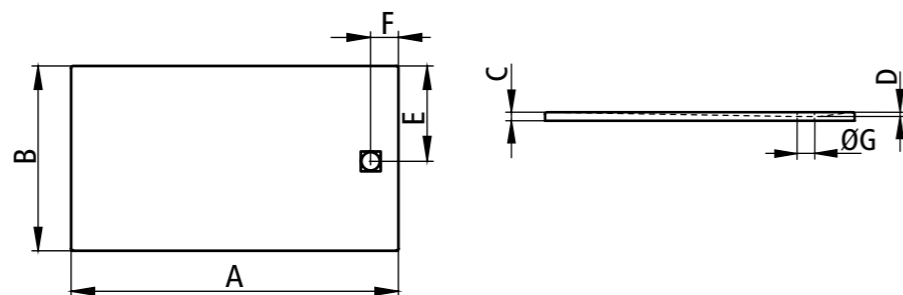

*Alle Maßangaben in mm

Duschwannen mit dezentralem Ablauf inkl. rutschhemmender Struktur in Steinoptik**

Artikelnummer	Länge A	Breite B	Randhöhe C	Tiefe D	E	F	Durchmesser G	Gewicht in kg
R1QXA08008093	800	800	30	15	400	200	90	23,5
R1QXA09009093	900	900	30	15	450	200	90	29,0
R1EXA10008093	1000	800	30	15	400	200	90	29,0
R1EXA10009093	1000	900	30	15	450	200	90	32,0
R1QXA10010093	1000	1000	30	15	500	200	90	35,5
R1EXA12008093	1200	800	30	15	400	200	90	34,5
R1EXA12009093	1200	900	30	15	450	200	90	38,5
R1EXA12010093	1200	1000	30	15	500	200	90	42,5
R1QXA12012093	1200	1200	30	15	600	200	90	51,0
R1EXA14008093	1400	800	30	15	400	200	90	40,5
R1EXA14009093	1400	900	30	15	450	200	90	45,0
R1EXA14010093	1400	1000	30	15	500	200	90	50,0
R1EXA16008093	1600	800	30	15	400	200	90	45,5
R1EXA16009093	1600	900	30	15	450	200	90	51,0
R1EXA16010093	1600	1000	30	15	500	200	90	56,5

*Alle Maßangaben in mm

** erfüllt Rutschklasse C nach DIN 51097