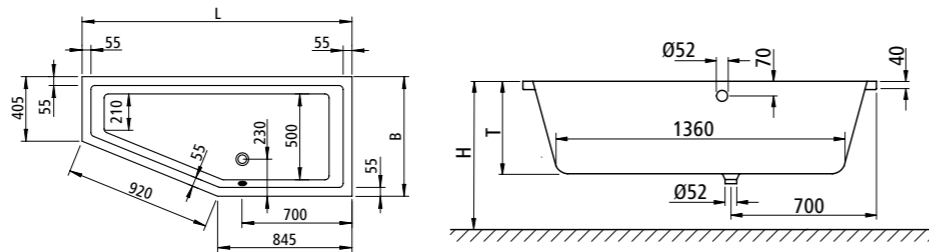

Zubehör	Artikelnummer
Badewannenfußgestell mit Wandbefestigung A1/B	BZFD000000X3
Ab- und Überlaufgarnitur chrom XL für Badewannen mit Drehbetätigung	BZAAB000000Z3
Zu-, Ab- und Überlaufgarnitur chrom XL für Badewannen mit Drehbetätigung und Zulauf	BZABB000000Z3

Raumsparwanne 180/80 L (Kopfteil links)

Artikelnummer	Länge L	Breite B	Innentiefe T	Gesamtbauhöhe H	Nutzwasserinhalt in ca. Liter	Rückenflächenneigung ca.	Gewicht in kg
L1FLH18008023	1804	800	440	590-640	185	21°	28

*Alle Maßangaben in mm