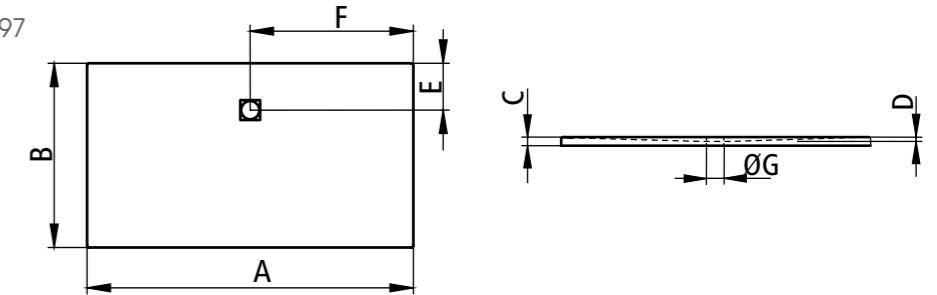

Hinweis: Aufgrund der rutschhemmenden Struktur in Steinoptik ist ein vollständig rückstandsfreies Abfließen des Wassers nicht gewährleistet.

Duschwannen mit dezentralem längsseitigem Ablauf inkl. rutschhemmender Struktur in Steinoptik**

Artikelnummer	Länge A	Breite B	Randhöhe C	Tiefe D	E	F	Durchmesser G	Gewicht in kg
R1EXB17007593	1700	750	30	15	200	850	90	45,5
R1EXB17008093	1700	800	30	15	200	850	90	49,0
R1EXB17009093	1700	900	30	15	200	850	90	54,5
R1EXB18008093	1800	800	30	15	200	900	90	51,5
R1EXB18009093	1800	900	30	15	200	900	90	57,5
R1EXB18010093	1800	1000	30	15	200	900	90	63,5

*Alle Maßangaben in mm

** erfüllt Rutschklasse C nach DIN 51097

Duschwannen Viertelkreis mit dezentralem Ablauf.

Artikelnummer	Länge A	Breite B	Randhöhe C	Tiefe D	E	F	Durchmesser G	Gewicht in kg
R1R5C08008063	800	800	30	15	200	200	90	21,5
R1R5C09009063	900	900	30	15	200	200	90	27,0

*Alle Maßangaben in mm

Duschwannen Viertelkreis mit dezentralem Ablauf inkl. rutschhemmender Struktur in Steinoptik**

Artikelnummer	Länge A	Breite B	Randhöhe C	Tiefe D	E	F	Durchmesser G	Gewicht in kg
R1R5C08008093	800	800	30	15	200	200	90	21,5
R1R5C09009093	900	900	30	15	200	200	90	27,0

*Alle Maßangaben in mm

** erfüllt Rutschklasse C nach DIN 51097

Passende Kermi Duschcabinen finden Sie in den folgenden Serien:

JOY1, SOUL1, BLISS, SPIRIT S25, BASIC, NEW BASIC, SERIE 6000, TOP13

Die DW40 Viertelkreisduschwannen besitzen den Radius 550. Um die Passgenauigkeit zu gewährleisten benötigen die Viertelkreisduschcabinen ebenfalls den Radius 550.