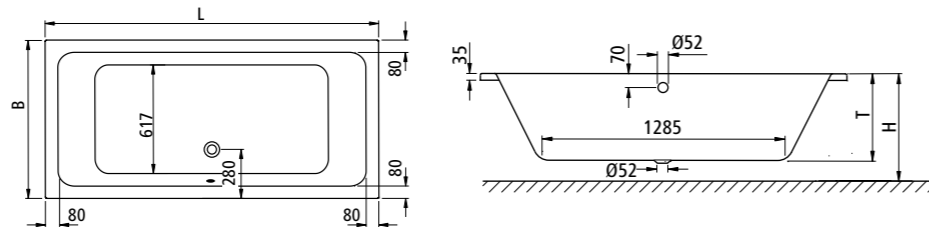

Zubehör	Artikelnummer
Badewannenfußgestell N3	BZFEB000000X3
Ab- und Überlaufgarnitur chrom XL für Badewannen mit Drehbetätigung	BZAAB000000Z3
Zu-, Ab- und Überlaufgarnitur chrom XL für Badewannen mit Drehbetätigung und Zulauf	BZABB000000Z3

Ovalbadewanne 180/85 mit Mittelablauf

Artikelnummer	Länge L	Breite B	Innentiefe T	Gesamtbauhöhe H	Nutzwasserinhalt in ca. Liter	Rückenflächenneigung ca.	Gewicht in kg
L1VXG18008523	1800	850	450	600-650	173	33°	24,5

*Alle Maßangaben in mm