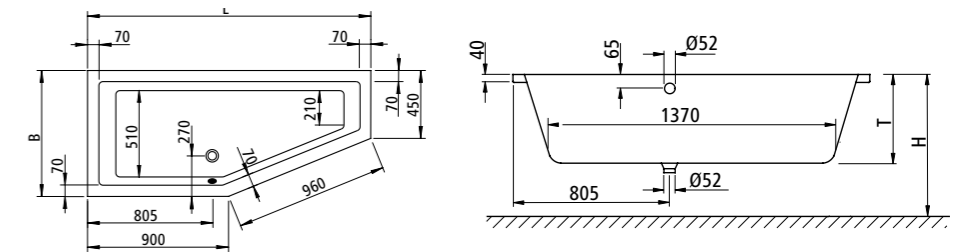

Zubehör	Artikelnummer
Badewannenfußgestell N3	BZFE000000X3
Ab- und Überlaufgarnitur chrom XL für Badewannen mit Drehbetätigung	BZAAB000000Z3
Zu-, Ab- und Überlaufgarnitur chrom XL für Badewannen mit Drehbetätigung und Zulauf	BZABB000000Z3

Raumsparwanne 180/80 R (Kopfteil rechts)

Artikelnummer	Länge L	Breite B	Innentiefe T	Gesamtbauhöhe H	Nutzwasserinhalt in ca. Liter	Rückenflächenneigung ca.	Gewicht in kg
L1FRH18008023	1803	800	440	590-640	185	21°	28

*Alle Maßangaben in mm