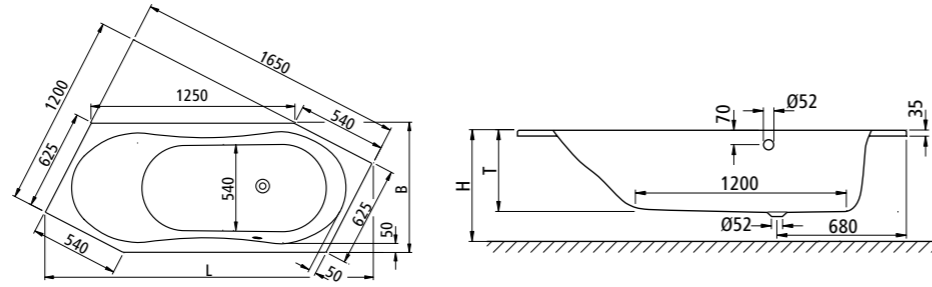

Sechseckbadewanne 205/80 L asymmetrisch Überlauf vorn

Artikelnummer	Länge L	Breite B	Innentiefe T	Gesamtbauhöhe H	Nutzwasserinhalt in ca. Liter	Rückenflächenneigung ca.	Gewicht in kg
L1SLK20208023	2020	800	450	600-650	160	45°	35

*Alle Maßangaben in mm

Zubehör	Artikelnummer
Badewannenfußgestell mit Wandbefestigung A3/B	BZFFB000000X3
Ab- und Überlaufgarnitur chrom XL für Badewannen mit Drehbetätigung	BZAAB000000Z3
Zu-, Ab- und Überlaufgarnitur chrom XL für Badewannen mit Drehbetätigung und Zulauf	BZABB000000Z3

Sechseckbadewanne 205/80 L asymmetrisch Überlauf hinten

Artikelnummer	Länge L	Breite B	Innentiefe T	Gesamtbauhöhe H	Nutzwasserinhalt in ca. Liter	Rückenflächenneigung ca.	Gewicht in kg
L1SLL20208023	2020	800	450	600-650	160	45°	35

*Alle Maßangaben in mm.