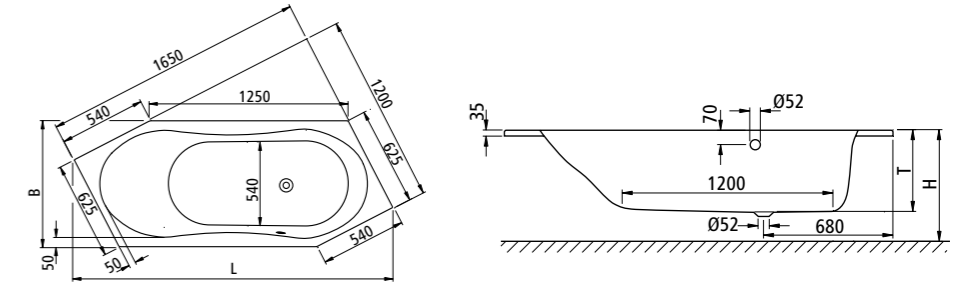

Zubehör	Artikelnummer
Badewannenfußgestell mit Wandbefestigung A3/B	BZFFB000000X3
Ab- und Überlaufgarnitur chrom XL für Badewannen mit Drehbetätigung	BZAAB000000Z3
Zu-, Ab- und Überlaufgarnitur chrom XL für Badewannen mit Drehbetätigung und Zulauf	BZABB000000Z3

Sechseckbadewanne 205/80 R asymmetrisch Überlauf hinten

Artikelnummer	Länge L	Breite B	Innentiefe T	Gesamtbauhöhe H	Nutzwasserinhalt in ca. Liter	Rückenflächenneigung ca.	Gewicht in kg
L1SRL20208023	2020	800	450	600-650	160	45°	35

*Alle Maßangaben in mm