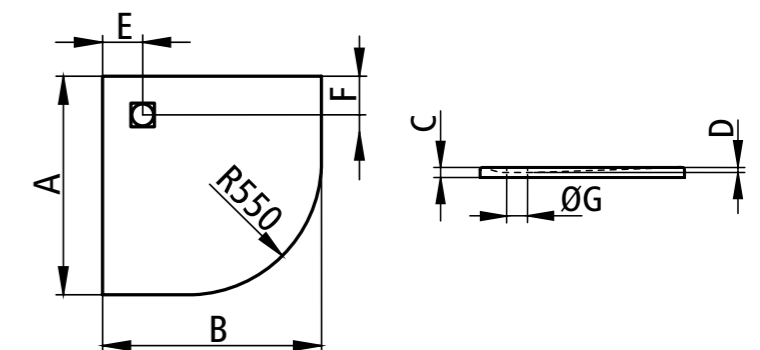

Hinweis: Aufgrund der rutschhemmenden Struktur in Steinoptik ist ein vollständig rückstandsfreies Abfließen des Wassers nicht gewährleistet.