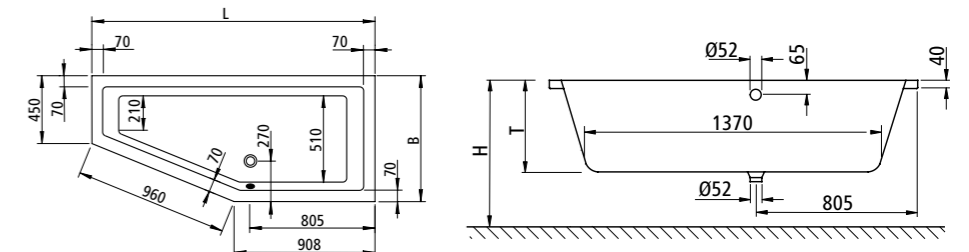

Zubehör	Artikelnummer
Badewannenfußgestell N3	BZFE000000X3
Ab- und Überlaufgarnitur chrom XL für Badewannen mit Drehbetätigung	BZAAB000000Z3
Zu-, Ab- und Überlaufgarnitur chrom XL für Badewannen mit Drehbetätigung und Zulauf	BZABB000000Z3