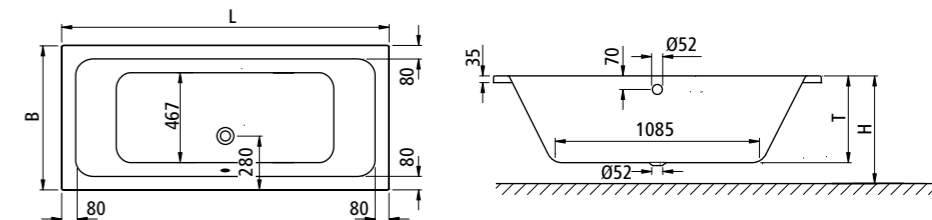

Zubehör	Artikelnummer
Badewannenfußgestell mit Wandbefestigung A1/B	BZFDB000000X3
Ab- und Überlaufgarnitur chrom XL für Badewannen mit Drehbetätigung	BZAAB000000Z3
Zu-, Ab- und Überlaufgarnitur chrom XL für Badewannen mit Drehbetätigung und Zulauf	BZABB000000Z3