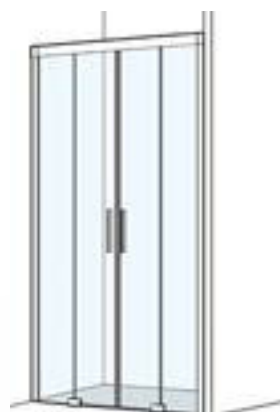

SCHIEBETÜRE IN NICHE 4-TEILIG

Glasstärke: 8mm Colli: 2

2 Fixteile, 2 Schiebetüren
Schwalleiste 6 mm
Höhe 2000 mm

Standard Echtglas klar, Profil: Silber hochglanz - SHG

Type/Bestell-Nr.	Verstellbereich der Breite in mm	Einstiegsbreite in mm	Festelement in mm	
V1-DS4N	1570-2020			

Bestellhinweis: Dekorfarbe bekanntgeben: Nero, Fumo, Menta, Bianco, Silber hochglanz.

Optionen

Glasbeschichtung Glas Plus

Satinato; Spiegelglas

Teilsatinierung Streifen 900 mm mittig

Teilsatinierung fließend mittig; Satinato fließend

Folierung „Decor 8515“ per qm

Maximale Höhe 2200 mm. Maximale Breite 2020 mm.