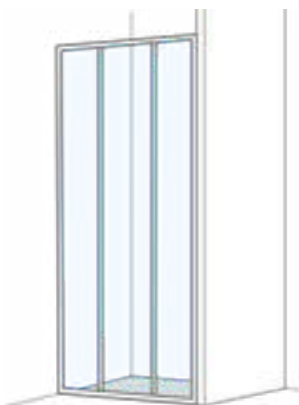

## ECKDUSCHE 4-TEILIG

Glasstärke: 3 mm Colli: 1

2 Fixteile  
2 Schiebeelemente  
Fußprofil, Höhe 48 mm  
Höhe 1850/1950 mm

**Standard** Profil: Silber matt - SMA

**Höhe 1850 mm**

**1950 mm**

Type/ Bestell-Nr.	Verstell- bereich der Breite in mm	Einstiegs- breite in mm	Festele- ment in mm	Kunstglas AQA	Echtglas klar ESG	Echtglas klar ESG
B-ED 2 80	760-780	450	379			
B-ED 2 90	860-880	520	429			
B-ED 2 75/90	710-730/ 860-880	470	354/429			
B-ED 2 90/75	860-880/ 710-730	470	429/354			
B-ED 2 100	960-980	590	479			

## ECKDUSCHE 6-TEILIG

Glasstärke: 3 mm Colli: 1

2 Fixteile  
4 Schiebeelemente  
Fußprofil, Höhe 48 mm  
Höhe 1850/1950 mm

**Standard** Profil: Silber matt - SMA

**Höhe 1850 mm**

**1950 mm**

Type/ Bestell-Nr.	Verstell- bereich der Breite in mm	Einstiegs- breite in mm	Festelement in mm	Kunstglas AQA EUR	Echtglas klar ESG EUR	Echtglas klar ESG EUR
B-ED 3 80	760-780	530	265			
B-ED 3 90	860-880	625	298			
B-ED 3 75/90	860-880/ 710-730	560	248/298			

Bestellhinweis: Links oder rechts verwendbar. Schiebeelemente unten nicht ausschwenkbar.

## SCHIEBETÜR 3-TEILIG

Glasstärke: 3 mm Colli: 1

3 Schiebeelemente  
Fußprofil, Höhe 43 mm  
Höhe 1850/1950 mm

**Standard** Profil: Silber matt - SMA

**Höhe 1850 mm**

**1950 mm**

Type/ Bestell-Nr.	Verstell- bereich der Breite in mm	Einstiegs- breite in mm	Festelement in mm	Kunstglas AQA EUR	Echtglas klar ESG EUR	Echtglas klar ESG EUR
B-DS 75	710-750	371				
B-DS 80	760-800	404				
B-DS 90	860-900	471				
B-DS 100	960-1000	537				
B-DS 110	1060-1100	604				
B-DS 120	1160-1200	671				