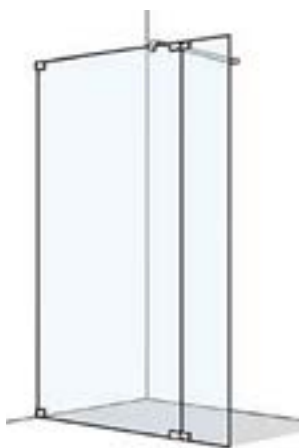

## JOY WALK-IN TRENNWAND MIT PENDELEMENT

MASSANFERTIGUNG!

Glasstärke: 8 mm Colli: 1

1 Fixteil  
1 Pendeelement 350 mm  
1 Bügel 1523 mm  
Höhe 2000 mm  
+ Bügelhöhe 33 mm

**Standard** Echtglas klar, Profil: Silber hochglanz - SHG