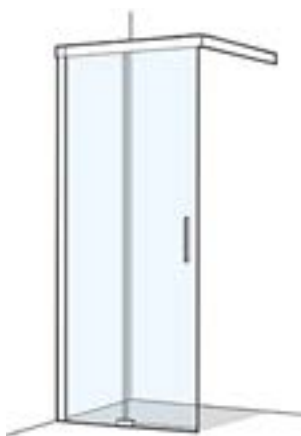

VISION 1 WALK-IN SCHIEBETÜR

Glasstärke: 8 mm Colli: 2

1 Fixteil, 1 Schiebetür
Höhe 2000 mm

Standard Echtglas klar, Profil: Silber hochglanz - SHG

Type/ Bestell-Nr.	Verstellmöglichkeit der Breite in mm	Einstiegsbreite in mm	Festelement in mm	Standard EUR
V1-WDS2	970-1500/400-1220			
V1-WDS2	1501-1820/400-1220			

Bestellhinweis: Dekorfarbe bekanntgeben: Nero, Fumo, Menta, Bianco, Silber hochglanz. Fixteil Links oder Rechts sowie Bügellänge angeben.

Optionen Aufpreis EUR

Glasbeschichtung Glas Plus	
Satinato	
Teilsatinierung Streifen 900 mm mittig	
Folierung „Decor 8515“ per qm	

Maximale Höhe 2200 mm. Maximale Breite 1820 mm.

Unverbindliche Preisempfehlungen exklusive Mehrwertsteuer.