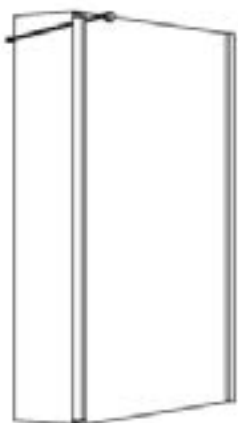

S3000 TRENNWAND WALK-IN MIT PENDELELEMENT

Glasstärke: 6 mm Colli: 1

Höhe 2000 mm
+Bügelhöhe 33 mm
Quertraverse Länge
1523 mm im Lieferumfang
enthalten

Standard 1 Echtglas klar - ESG, Profil: Silber matt - SMA

Standard 2 Echtglas klar - ESG, Profil: Silber poliert - SPO

Type/ Bestell-Nr.	Verstellmöglichkeit der Breite in mm	Einstiegsbreite in mm	Festelement in mm	Standard 1 EUR	Standard 2 EUR
3-WIP 120	1185-1205	350	825		
3-WIP 140	1385-1405	350	1025		
3-WIP 160	1585-1605	350	1225		

Bestellhinweis: Anschlag links oder rechts bekannt geben.

Optionen Aufpreis EUR

Echtglas Satinato	
Glasbeschichtung Glas Plus	
Folierung „Decor 8515“ per qm	
Teilsatinierung 900 mm mittig	

Maßanfertigung (Ausgehend vom nächsten Normmaß) Aufpreis EUR

Maximale Höhe 2100 mm	
Breite Festelement min. 600 mm, max. 1250 mm	
Breite Pendelement min. 300 mm, max. 700 mm