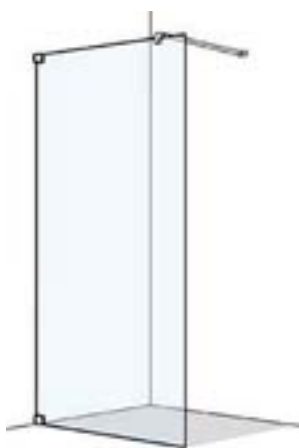

## JOY WALK-IN TRENNWAND

MASSANFERTIGUNG!

Glasstärke: 8 mm Colli: 1

1 Fixteil  
1 Bügel 1523 mm  
Höhe 2000 mm  
+ Bügelhöhe 33 mm

**Standard** Echtglas klar, Profil: Silber hochglanz - SHG

Type/ Bestell-Nr.	Maßbereich in mm	Einstiegsbreite in mm	Festelement in mm	Standard EUR
J-WI	< 1000			948,-
J-WI	1001-1600			1.019,-