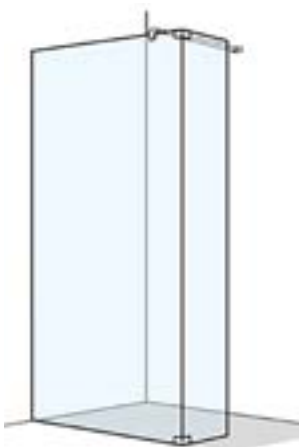

WALK-IN TRENNWÄNDE

JOY WALK-IN TRENNWAND MIT FIXELEMENT IM 90° WINKEL