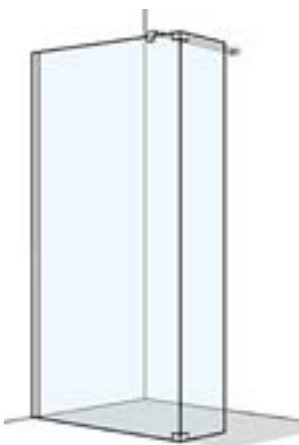

JOY1 WALK-IN TRENNWAND MIT FIXELEMENT IM 90° WINKEL

Glasstärke: 8 mm Colli: 1

- 1 Fixteil
- 1 Fixelement 350 mm
- 1 Bügel 1523 mm
- Höhe 2000 mm
- + Bügelhöhe 33 mm

Standard Echtglas klar, Profil: Silber hochglanz - SHG

Type/ Bestell-Nr.	Maßbereich in mm	Einstiegsbreite in mm	Festelement in mm	Standard EUR
J1-WIF 120	1163-1178			
J1-WIF 140	1363-1378			
J1-WIF 160	1563-1578			

Bestellhinweis: Anschlag links oder rechts bekannt geben.

Optionen Aufpreis EUR

Glasbeschichtung Glas Plus	
Satinato	
Spiegelglas	
Teilsatinierung Streifen 900 mm mittig	
Folierung „Decor 8515“ per qm	

Maßanfertigung (Ausgehend vom nächsten Normmaß) Aufpreis EUR

Maximale Höhe 2100 mm, Maximale Breite 1600 mm	
Ausnehmung und/oder Schräge	

Unverbindliche Preisempfehlungen exklusive Mehrwertsteuer.