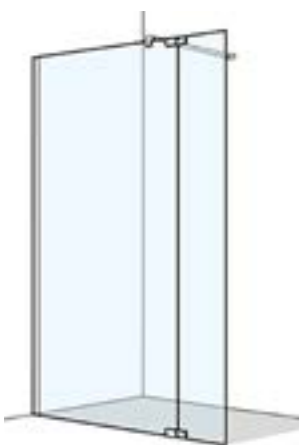

WALK-IN TRENNWÄNDE

JOY1 WALK-IN TRENNWAND MIT PENDELELEMENT

Glasstärke: 8 mm Colli: 1

- 1 Fixteil
- 1 Pendelelement 350 mm
- 1 Bügel 1523 mm
- Höhe 2000 mm
- + Bügelhöhe 33 mm

Standard Echtglas klar, Profil: Silber hochglanz - SHG

Type/ Bestell-Nr.	Maßbereich in mm	Einstiegsbreite in mm	Festelement in mm	Standard EUR
J1-WIP 120	1190-1205		865,-	
J1-WIP 140	1390-1405		1.071,-	
J1-WIP 160	1590-1605		1.277,-	

Bestellhinweis: Anschlag links oder rechts bekannt geben.

Optionen Aufpreis EUR

Glasbeschichtung Glas Plus	
Satinato	
Spiegelglas	
Teilsatinierung Streifen 900 mm mittig	
Folierung „Decor 8515“ per qm	

Maßanfertigung (Ausgehend vom nächsten Normmaß) Aufpreis EUR

Maximale Höhe 2100 mm, Maximale Breite 1950 mm	
Ausnehmung und/oder Schräge	

Pendelelementbreiten von 300 bis 600 mm möglich.