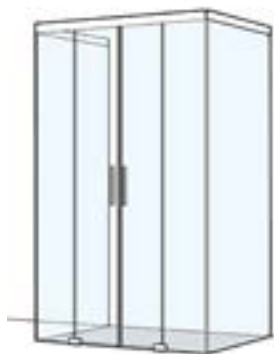

U-KOMBINATION SCHIEBETÜRE 4-TEILIG MIT TRENNWÄNDEN

Glasstärke: 8mm Colli: 4

2 Fixteile, 2 Schiebetüren,
2 Trennwände
Schwalleiste 6 mm
Höhe 2000 mm

Standard Echtglas klar, Profil: Silber hochglanz - SHG

Type/Bestell-Nr.	Verstellmöglichkeit der Breite in mm	Einstiegsbreite in mm	Festelement in mm	Standard EUR
V-DS4U	1570-2020/400-1220			

Bestellhinweis: Dekorfarbe bekanntgeben: Nero, Fumo, Menta, Bianco, Silber hochglanz.

Optionen Aufpreis EUR

Glasbeschichtung Glas Plus

Satinato

Teilsatinierung Streifen 900 mm mittig

Folierung „Decor 8515“ per qm

Maximale Höhe 2200 mm. Maximale Breite 2020 mm. Max. Breite TW 1220 mm.

Unverbindliche Preisempfehlungen exklusive Mehrwertsteuer.