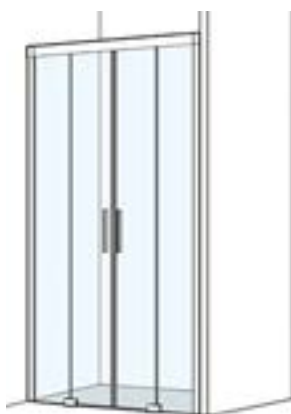

1 Fixteil, 1 Schiebetür,
2 Trennwände
Schwalleiste 6 mm
Höhe 2000 mm

Standard Echtglas klar, Profil: Silber hochglanz - SHG

| Type/Bestell-Nr. | Verstellmöglichkeit der Breite in mm | Einstiegsbreite in mm | Festelement in mm | Standard EUR |
|------------------|--------------------------------------|-----------------------|-------------------|--------------|
| V-DS2U | 970-1500/400-1220 | | | |
| V-DS2U | 1501-2020/400-1220 | | | |

Maximale Höhe 2200 mm. Maximale Breite 1820 mm, maximale Breite TW 1600 mm.

Unverbindliche Preisempfehlungen exklusive Mehrwertsteuer.

VISION 1

SCHIEBETÜRE IN NICHE 4-TEILIG

Glasstärke: 8mm Colli: 2

2 Fixteile, 2 Schiebetüren
Schwalleiste 6 mm
Höhe 2000 mm