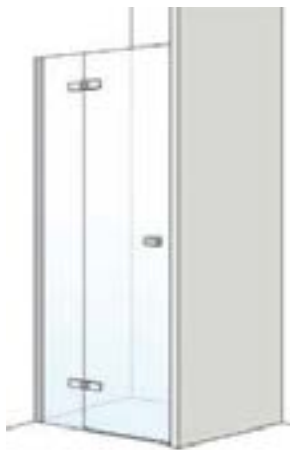

SPIRIT S1

FLÜGELTÜR MIT FESTELEMENT IN NISCHE

Glasstärke: 8/6 mm Colli: 1

- 1 Fixteil
- 1 Flügeltür*
- Schwalleiste 6 mm
- Höhe 2000 mm

Standard Echtglas klar - ESG mit Glas Plus Beschichtung, Profil: Silber poliert - SPO

Type/Bestell-Nr.	Verstellmöglichkeit der Breite in mm	Einstiegsbreite in mm	Festelement in mm	Standard EUR
S1-FT-N 80	785-800	540	190	
S1-FT-N 90	885-900	590	240	
S1-FT-N 100	985-1000	690	240	
S1-FT-N 120	1185-1200	690	440	

Bestellhinweis: Anschlag links oder rechts bekannt geben

Optionen

Aufpreis EUR

- Echtglas Satinato
- Spiegelglas
- Teilsatinierung Streifen 900 mm mittig
- Folierung „Decor 8515“ per qm

Maßanfertigung (Ausgehend vom nächsten Normmaß)

Aufpreis EUR

- Maximale Höhe 2100 mm, Maximale Breite 1200 mm
- Ausnehmung und/oder Schräge

*Türen öffnen nur nach außen