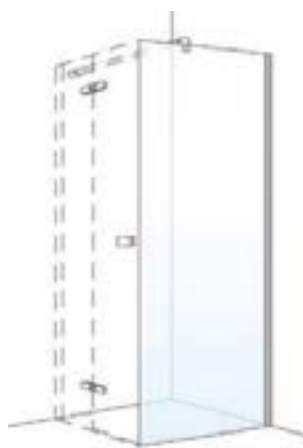

# SPIRIT S1

Runddusche S1-RD geschlossen

Scharniere innen  
flächenbündig

Schwallprofil,  
Höhe 6 mm

Profil und  
Scharnier außen

Griff

### Maßanfertigung (Ausgehend vom nächsten Normmaß) Aufpreis EUR

Keine Sonderhöhen möglich!  
Minimale Breite 805 mm; Maximale Breite 1200 mm  
Ausnehmung und/oder Schräge

\*Türen öffnen nur nach außen

Unverbindliche Preisempfehlungen exklusive Mehrwertsteuer.

## TRENNWAND LINKS UND RECHTS VERWENDBAR

Glasstärke: 8 mm Colli: 1

1 Fixteil  
Höhe 2000 mm  
+ Bügelhöhe 6 mm

**Standard** Echtglas klar - ESG mit Glas Plus Beschichtung, Profil: Silber poliert - SPO

Type/Bestell-Nr.	Verstellmöglichkeit der Breite in mm	Einstiegsbreite in mm	Festelement in mm	Standard EUR
S1-TW 75	720-735			
S1-TW 80	770-785			
S1-TW 90	870-885			
S1-TW 100	970-985			
S1-TW 120	1170-1185			