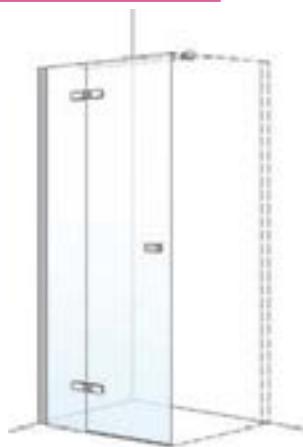

FLÜGELTÜR MIT FESTELEMENT FÜR TRENNWAND

Glasstärke: 8/6 mm Colli: 1

1 Fixteil
1 Flügeltür*
Schwalleiste 6 mm
Höhe 2000 mm
+ Bügelhöhe 6 mm

Standard Echtglas klar - ESG mit Glas Plus Beschichtung, Profil: Silber poliert - SPO

Type/Bestell-Nr.	Verstellmöglichkeit der Breite in mm	Einstiegsbreite in mm	Festelement in mm	Standard EUR
S1-FT-TW 80	770-785	540	190	
S1-FT-TW 90	870-885	590	240	🔒
S1-FT-TW 100	970-985	690	240	🔒
S1-FT-TW 120	1170-1185	690	440	🔒

Bestellhinweis: Anschlag links oder rechts bekannt geben.

Optionen Aufpreis EUR

Echtglas Satinato
Spiegelglas
Teilsatinierung Streifen 900 mm mittig
Folierung „Decor 8515“ per qm

Maßanfertigung (Ausgehend vom nächsten Normmaß) Aufpreis EUR

Maximale Höhe 2100 mm, Maximale Breite 1200 mm
Ausnehmung und/oder Schräge

*Türen öffnen nur nach außen

AUFBAULÖSUNGEN

Stabilisierung im Lieferumfang enthalten

< 1050 mm Breite