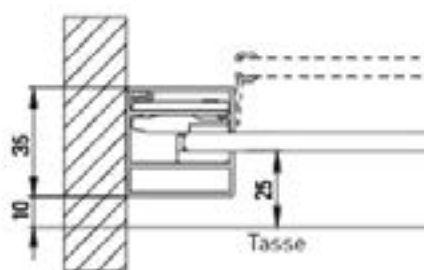

Modde 1: Montage auf Tasse