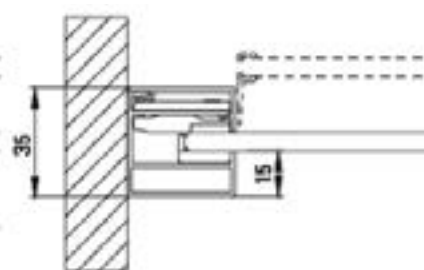

Modde 1: bodenebene Montage

Unverbindliche Preisempfehlungen exklusive Mehrwertsteuer.