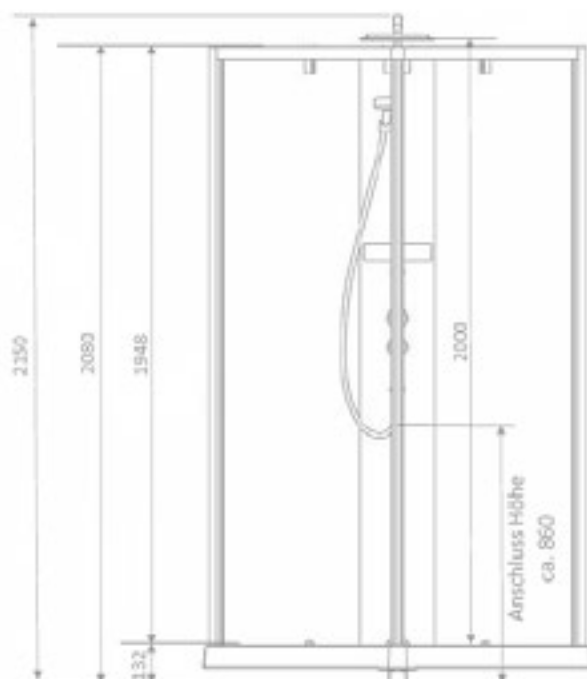

FERTIGDUSCHE/ECKDUSCHE 4-TEILIG

Standard Echtglas klar - ESG, Profil: Silber matt - SMA

Type/Bestell-Nr.	Breite in mm	Einstiegsbreite in mm	Festelement in mm	Standard EUR
F2020	900	510	!	
Druckschlauchgarnitur à 760 mm, 2-teilig				

AUSFÜHRUNG

Mineralguss-Duschwanne 900 x 900 mm

4-teilige Eckdusche Silber matt/Echtglas klar (2 Fixteile, 2 Schiebeelemente)

Rückwände Silber matt/Echtglas Satinato

Funktionssäule mit Thermostatarmatur, Seifenschale, Hand- und Kopfbrause, Brausestange
Sonderanfertigungen und Glas Plus nicht möglich

MABE

Maximale Höhe 2175 mm

Minimale Höhe 2150 mm

Unterkante Kopfbrause 2000 mm

Anschlussmaß ca. 860 mm

Einstiegsbreite 510 mm

Duschwanne 900 x 900 mm

Höhenverstellung Tasse 60-85 mm

unten offen (keine Schürze möglich)

ACHTUNG!

Ausschließlich einen milden Reiniger sowie einen weichen Putzlappen verwenden. KEINE Scheuermittel.

Unverbindliche Preisempfehlungen exklusive Mehrwertsteuer.