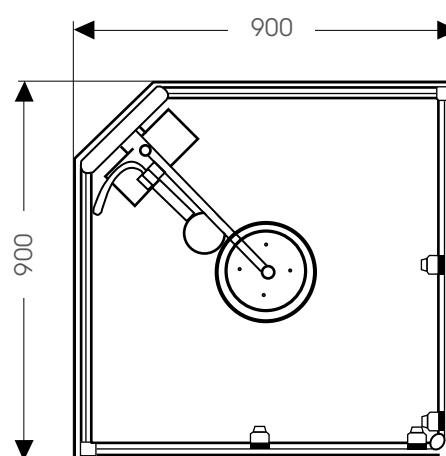

FERTIGDUSCHE/ECKDUSCHE 4-TEILIG

Standard Echtglas klar - ESG, Profil: Silber matt - SMA

Type/Bestell-Nr.	Breite in mm	Einstiegsbreite in mm	Festelement in mm	Standard EUR
F2020	900	510	!	
Druckschlauchgarnitur à 760 mm, 2-teilig				

AUSFÜHRUNG

Mineralguss-Duschwanne 900 x 900 mm

4-teilige Eckdusche Silber matt/Echtglas klar (2 Fixteile, 2 Schiebeelemente)

Rückwände Silber matt/Echtglas Satinato

Funktionssäule mit Thermostatarmatur, Seifenschale, Hand- und Kopfbrause, Brausestange
Sonderanfertigungen und Glas Plus nicht möglich

MABE

Maximale Höhe 2175 mm

Minimale Höhe 2150 mm

Unterkante Kopfbrause 2000 mm

Anschlussmaß ca. 860 mm

Einstiegsbreite 510 mm

Duschwanne 900 x 900 mm

Höhenverstellung Tasse 60-85 mm

unten offen (keine Schürze möglich)

ACHTUNG!

Ausschließlich einen milden Reiniger sowie einen weichen Putzlappen verwenden. KEINE Scheuermittel.

Unverbindliche Preisempfehlungen exklusive Mehrwertsteuer.