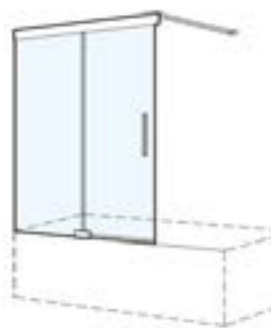

Glasstärke: 8 mm Colli: 1

1 Flügeltür

Maximale Höhe 1700 mm. Maximale Breite 1010 mm. Aufpreis EUR

Ausnehmung und/oder Schräge

BADEWANNEN-ABTRENNUNGEN

VISION WALK-IN SCHIEBETÜR AUF BADEWANNE

MASSANFERTIGUNG!

Glasstärke: 8 mm Colli: 2

1 Fixteil, 1 Schiebetür,
1 Bügel 1200 mm
Höhe 1600 mm

Standard Echtglas klar, Profil: Silber hochglanz - SHG

Type/ Bestell-Nr.	Verstellmöglichkeit der Breite in mm	Einstiegsbreite in mm	Festelement in mm	Standard EUR
V-BDS2	770-1820			