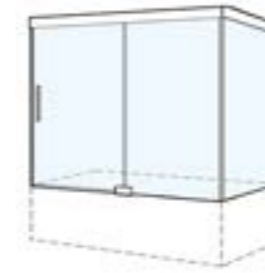

Glasstärke: 6mm Colli: 1-2
1 Fixteil
1 Schiebeelement
Höhe 1600 mm

Standard Echtglas klar incl. GlasPlus, Profil: silber matt, silber poliert oder schwarz matt

Type/ Bestell-Nr.	Maßbereich in mm	Einstiegs- breite in mm	Festelement in mm	silber matt SMA EUR	silber poliert SPO EUR	schwarz matt SWM EUR
M1-BDS2N 1600	1585-1600	713-728	766-781			
M1-BDS2N 1700	1685-1700	763-778	816-831			
M1-BDS2N 1800	1785-1800	813-828	866-881			

Bestellhinweis: Fixteil Links od. Rechts angeben

Optionen	Aufpreis EUR
Satinato	
Teilsatinierung Streifen 900 mm mittig	
Spiegelglas	
Sonderfarben	

Höhe max. 2200 mm. Breite max. 1850 mm.

VISION1 SCHIEBETÜRE MIT TRENnwAND AM FIXEN ELEMENT AUF BADEWANNE