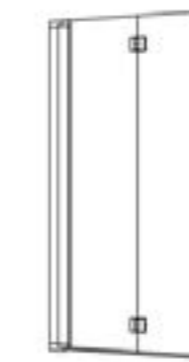

S3000 BADEWANNENFLÜGELTÜR 2-TEILIG

Standard 1 Echtglas klar - ESG, Profil: Silber matt - SMA
Standard 2 Echtglas klar - ESG, Profil: Silber poliert - SPO

Type/ Bestell-Nr.	Verstellmöglich- keit der Breite in mm	Einstiegs- breite in mm	Festelement in mm	Standard 1 EUR	Standard 2 EUR
3-BFT 2	1320-1340				

Bestellhinweis: Anschlag links oder rechts angeben.

Optionen Aufpreis EUR

Echtglas Satinato

Glasbeschichtung Glas Plus

Folierung „Decor 8515“ per qm

Teilsatinierung

Maßanfertigung (Ausgehend vom nächsten Normmaß) Aufpreis EUR

Maximale Höhe 1400 mm, Maximale Breite 1325 mm

Glasstärke: 6 mm Colli: 1

2 Falttürenelemente
Höhe 1400 mm