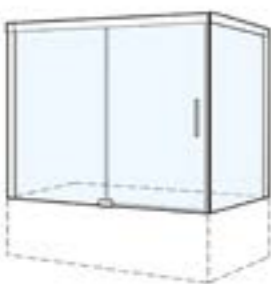

Folierung „Decor 8515“ per qm

Maximale Höhe 2200 mm. Maximale Breite 2020 mm.

VISION1 SCHIEBETÜRE MIT TRENNWAND AM BEWEGLICHEN ELEMENT AUF BADEWANNE

Glasstärke: 8 mm Colli: 2-3

1 Fixteil, 1 Schiebetür,
1 Trennwand
Höhe 1600 mm