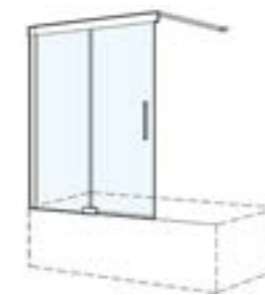

VISION1 WALK-IN SCHIEBETÜR AUF BADEWANNE

Glasstärke: 8 mm Colli: 2
1 Fixteil, 1 Schiebetür,
1 Bügel 1200 mm
Höhe 1600 mm

Standard Echtglas klar, Profil: Silber hochglanz - SHG

Type/ Bestell-Nr.	Verstellmöglichkeit der Breite in mm	Einstiegsbreite in mm	Festelement in mm	Standard EUR
V1-BDS2 140	1385-1400		670	
V1-BDS2 160	1585-1620		770	

Bestellhinweis: Bestellhinweis: Dekorfarbe bekanntgeben: Nero, Fumo, Menta, Bianco, Silber hochglanz. Fixteil Links oder Rechts angeben.

Optionen	Aufpreis EUR
Glasbeschichtung Glas Plus	
Satinato	
Teilsatinierung Streifen 900 mm mittig	
Folierung „Decor 8515“ per qm	

**Maximale Höhe 2200 mm. Minimale Breite 770 mm.
Maximale Breite 1820 mm.**