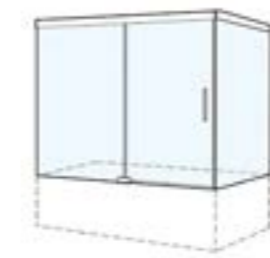

VISION SCHIEBETÜRE MIT TRENNWAND AM BEWEGLICHEN ELEMENT

Glasstärke: 8 mm Colli: 2-3

1 Fixteil, 1 Schiebetür,
1 Trennwand
Höhe 1600 mm

Standard Echtglas klar, Profil: Silber hochglanz - SHG **MASSANFERTIGUNG!**

Type/ Bestell-Nr.	Verstellmöglichkeit der Breite in mm	Einstiegsbreite in mm	Festelement in mm	Standard EUR
V-DS2BTW	970-1500/400-1220			
V-DS2BTW	1501-1820/400-1220			

Bestellhinweis: Dekorfarbe bekanntgeben: Nero, Fumo, Menta, Bianco, Silber hochglanz. Trennwand Links oder Rechts angeben (Abbildung ist TW rechts).

Optionen Aufpreis EUR

Glasbeschichtung Glas Plus

Satinato

Teilsatinierung Streifen 900 mm mittig

Folierung „Decor 8515“ per qm

Maximale Höhe 2200 mm. Maximale Breite 1820 mm.