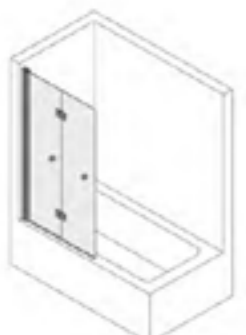

NEW BASIC FALTTÜR 2-TEILIG AUF BADEWANNE

Standard Profil: Alu Natur - SMA, Echtglas klar

Type/ Bestell-Nr.	Verstellbereich Breite in mm bei MONTAGE TASSE	Einstiegsbreite in mm	Festelement in mm	Höhe 1400 mm EUR
NB-BFT2 75	735-755			
NB-BFT2 80	785-805			
NB-BFT2 90	885-905			

Optionen Aufpreis EUR

Glasbeschichtung Glas Plus

Maßanfertigung (Ausgehend vom nächsten Normmaß) Aufpreis EUR

Anschlag variabel links oder rechts.

Unverbindliche Preisempfehlungen exklusive Mehrwertsteuer.