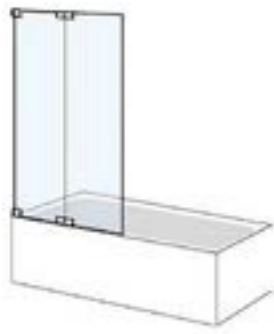

BADEWANNEN-ABTRENNUNGEN

JOY FALTTÜRE FÜR BADEWANNE 2-TEILIG

MASSANFERTIGUNG!

Standard Echtglas klar, Profil: Silber hochglanz - SHG

Type/ Bestell-Nr.	Maßbereich in mm	Einstiegsbreite in mm	Festelement in mm	Standard EUR
----------------------	---------------------	--------------------------	----------------------	-----------------