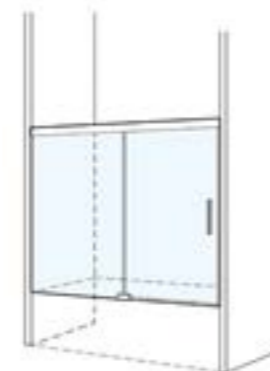

BADEWANNEN-ABTRENNUNGEN

VISION SCHIEBETÜRE IN NISCHE AUF BADEWANNE

MASSANFERTIGUNG!

Glasstärke: 8 mm Colli: 2

1 Fixteil, 1 Schiebetüre
Höhe 1600 mm

Standard Echtglas klar, Profil: Silber hochglanz - SHG

Type/ Bestell-Nr.	Verstellmöglichkeit der Breite in mm	Einstiegsbreite in mm	Festelement in mm	Standard EUR
V-DS2N	970-1500			
V-DS2N	1501-1820			

Bestellhinweis: Dekorfarbe bekanntgeben: Nero, Fumo, Menta, Bianco, Silber hochglanz. Fixteil DS Links oder Rechts angeben.

Optionen Aufpreis EUR

Glasbeschichtung Glas Plus

Satinato

Teilsatinierung Streifen 900 mm mittig

Folierung „Decor 8515“ per qm

Maximale Höhe 2200 mm. Maximale Breite 2020 mm.