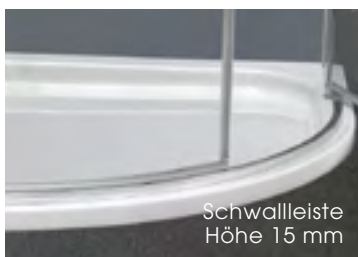

Ab EUR  
**718,-**  
inkl. MwSt.

Standard Echtglas klar inkl. GlasPlus - ESG, Profil: Silber hochglanz - SHG

Bezeichnung	Type/Bestell-Nr.	Verstellmöglichkeit der Breite in mm	Standard EUR inkl. MwSt.
Flügeltüre in Nische, Höhe 1950 mm	V8-FTN 90 L V8-FTN 90 R	882-900	718,-
Flügeltüre in Nische, Höhe 1950 mm	V8-FTN 100 L V8-FTN 100 R	982-1000	718,-
Flügeltüre für Verbindung mit TW, Höhe 1950 mm	V8-FTTW 90 L V8-FTTW 90 R	870-888	749,-
Flügeltüre für Verbindung mit TW, Höhe 1950 mm	V8-FTTW 100 L V8-FTTW 100 R	970-988	749,-
Trennwand, Höhe 1950 mm	V8-TW 90	870-888	435,-
Trennwand, Höhe 1950 mm	V8-TW 100	970-988	435,-
Runddusche, Höhe 1950, Radius 550 mm	V8-RD 90 R550	870-888	1203,-
Runddusche, Höhe 1950, Radius 550 mm	V8-RD 100 R550	970-988	1203,-