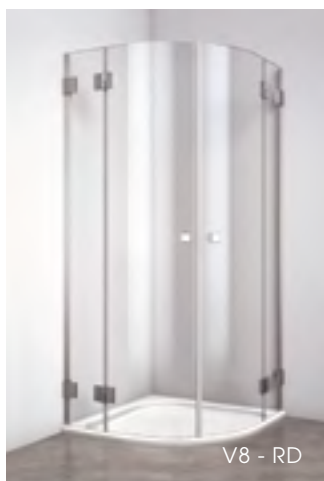

Ab EUR  
**718,-**  
inkl. MwSt.

Standard Echtglas klar inkl. GlasPlus - ESG, Profil: Silber hochglanz - SHG

Bezeichnung	Type/Bestell-Nr.	Verstellmöglichkeit der Breite in mm	Standard EUR inkl. MwSt.
Flügeltüre in Nische, Höhe 1950 mm	V8-FTN 90 L V8-FTN 90 R	882-900	718,-
Flügeltüre in Nische, Höhe 1950 mm	V8-FTN 100 L V8-FTN 100 R	982-1000	718,-
Flügeltüre für Verbindung mit TW, Höhe 1950 mm	V8-FTTW 90 L V8-FTTW 90 R	870-888	749,-
Flügeltüre für Verbindung mit TW, Höhe 1950 mm	V8-FTTW 100 L V8-FTTW 100 R	970-988	749,-
Trennwand, Höhe 1950 mm	V8-TW 90	870-888	435,-
Trennwand, Höhe 1950 mm	V8-TW 100	970-988	435,-
Runddusche, Höhe 1950, Radius 550 mm	V8-RD 90 R550	870-888	1203,-
Runddusche, Höhe 1950, Radius 550 mm	V8-RD 100 R550	970-988	1203,-