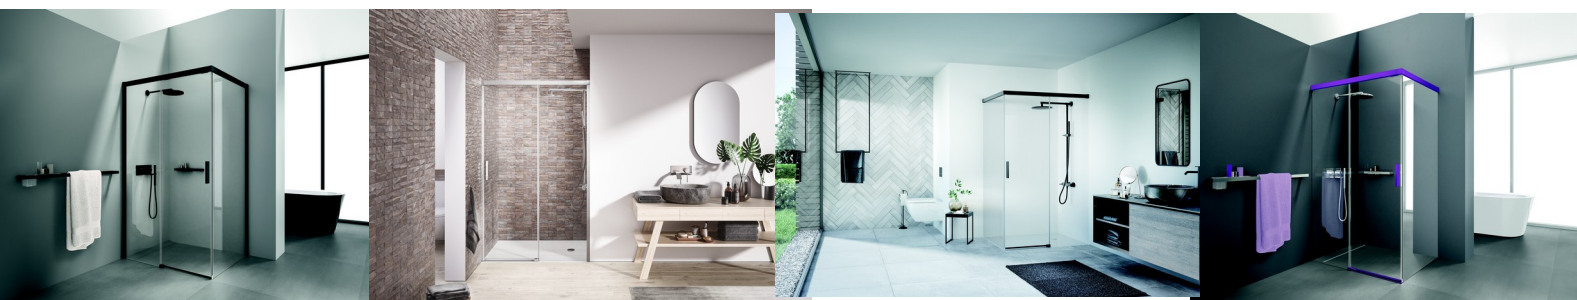

Als Spezialist für Sonder- und Spezialanfertigungen bietet Baduscho auch eine **maßgefertigte Variante (Modde)**. Sie passt sich zentimetergenau an jede individuelle Badsituation an. Der bestens geschulte Baduscho-Kundendienstes garantiert dabei Planungssicherheit und Lieferung in maximal 4 Wochen. Er übernimmt Beratung und Ausmessen vor Ort und gewährleistet damit, dass auch komplexe Duschsituationen problemlos in gewohnter Qualität umgesetzt werden können.

Die Vorteile der Modde / Modde 1 auf einen Blick:

- Für superflache Duschwannen oder bodengleiche Duschen konzipiert
- 6 mm Einscheiben-Sicherheitsglas standardmäßig mit GlasPlus
- Neuartige Magnetführung mit Soft-Open & Soft-Close-Mechanismus
- Eckverbinder flächenbündig mit dem Profil
- Profile in Silber poliert, Silber matt, Schwarz matt oder in ausgewählten RAL-Farben
- Glasflächen in Klarglas, Satinato, Teilsatinato oder Spiegelglas
- Leichte Reinigung durch Lösen & Abschwenken der Schiebeelemente