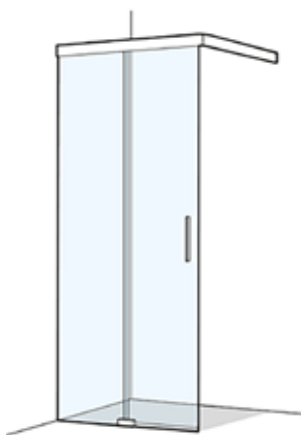

Maximale Höhe 2100 mm, Maximale Breite 1600 mm
Ausnehmung und/oder Schräge

WALK-IN TRENNWÄNDE

VISION WALK-IN SCHIEBETÜR

MASSANFERTIGUNG!

Glasstärke: 8 mm Colli: 2

1 Fixteil, 1 Schiebetür
Höhe 2000 mm

Standard Echtglas klar, Profil: Silber hochglanz - SHG