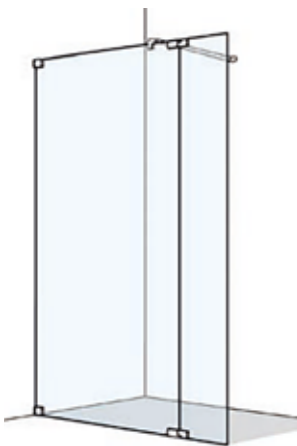

WALK-IN TRENNWÄNDE

JOY WALK-IN TRENNWAND

MASSANFERTIGUNG!

Glasstärke: 8 mm Colli: 1

1 Fixteil
1 Bügel 1523 mm
Höhe 2000 mm
+ Bügelhöhe 33 mm

Standard Echtglas klar, Profil: Silber hochglanz - SHG

Type/ Bestell-Nr.	Maßbereich in mm	Einstiegsbreite in mm	Festelement in mm	
J-WI	< 1000			
J-WI	1001-1600			

Bestellhinweis: Anschlag links oder rechts bekannt geben.

Optionen

Glasbeschichtung Glas Plus
Satinato
Spiegelglas
Teilsatinierung Streifen 900 mm mittig
Folierung „Decor 8515“ per qm

Maximale Höhe 2100 mm. Maximale Breite 1600 mm.

Ausnehmung und/oder Schräge

JOY WALK-IN TRENNWAND MIT PENDELEMENT

MASSANFERTIGUNG!

Glasstärke: 8 mm Colli: 1

1 Fixteil
1 Pendelement 350 mm
1 Bügel 1523 mm
Höhe 2000 mm
+ Bügelhöhe 33 mm

Standard Echtglas klar, Profil: Silber hochglanz - SHG