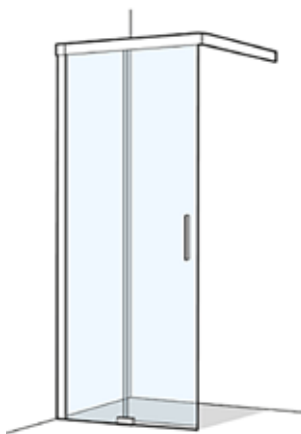

Maximale Höhe 2100 mm, Maximale Breite 1600 mm
Ausnehmung und/oder Schräge

WALK-IN TRENNWÄNDE

VISION WALK-IN SCHIEBETÜR

MASSANFERTIGUNG!

Glasstärke: 8 mm Colli: 2

1 Fixteil, 1 Schiebetür
Höhe 2000 mm

Standard Echtglas klar, Profil: Silber hochglanz - SHG

Optionen

Glasbeschichtung Glas Plus
Satinato
Teilsatinierung Streifen 900 mm mittig
Folierung „Decor 8515“ per qm

Maximale Höhe 2200 mm. Maximale Breite 1820 mm.

VISION 1 WALK-IN SCHIEBETÜR

Glasstärke: 8 mm Colli: 2

1 Fixteil, 1 Schiebetür
Höhe 2000 mm

Standard Echtglas klar, Profil: Silber hochglanz - SHG

Type/ Bestell-Nr.	Verstellmöglichkeit der Breite in mm	Einstiegsbreite in mm	Festelement in mm	
V1-WDS2	970-1500/400-1220			
V1-WDS2	1501-1820/400-1220			