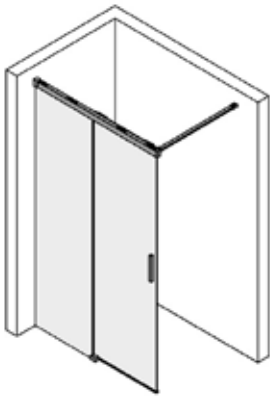

Maximale Höhe 2200 mm. Maximale Breite 1820 mm.

WALK-IN TRENNWÄNDE

Walk-In Trennwand Spirit S1
2TW_HR

WALK-IN TRENNWÄNDE

MODDE WALK IN SCHIEBETÜR 2-TEILIG

RAHMENLOS!

Glasstärke: 6mm
Colli: 1-2

1 Fixteil
1 Schiebeelement
Höhe 2000 mm