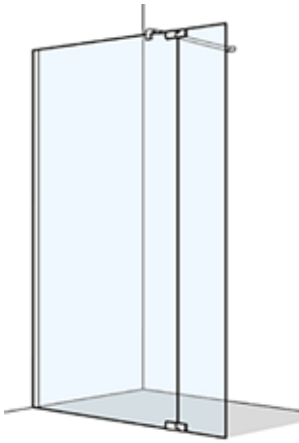

Bestellhinweis: Anschlag links oder rechts bekannt geben.

Optionen

- Glasbeschichtung Glas Plus
- Satinato
- Spiegelglas
- Teilsatinierung Streifen 900 mm mittig
- Folierung „Decor 8515“ per qm

Maximale Höhe 2100 mm. Maximale Breite 1600 mm.

Ausnehmung und/oder Schräge

Pendelelementbreiten von 300 bis 600 mm möglich.

Trennwand Walk-In mit Fixelement im 90° Winkel J-WIF und Trennwand J-TW

WALK-IN TRENNWÄNDE

JOY J1 WALK-IN TRENNWAND MIT PENDELELEMENT