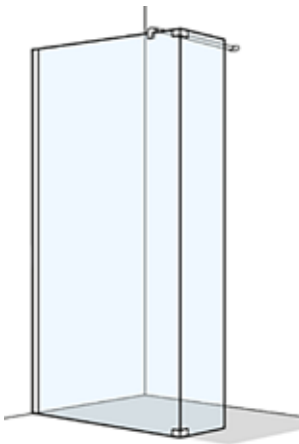

JOY J1 WALK-IN TRENNWAND MIT FIXELEMENT IM 90° WINKEL

Glasstärke: 8 mm Colli: 1

1 Fixteil
1 Fixelement 350 mm
1 Bügel 1523 mm
Höhe 2000 mm
+ Bügelhöhe 33 mm

Standard Echtglas klar, Profil: Silber hochglanz - SHG

Type/ Bestell-Nr.	Maßbereich in mm	Einstiegsbreite in mm	Festelement in mm
J1-WIF 100	960-975		
J1-WIF 120	1160-1175		
J1-WIF 130	1260-1275		
J1-WIF 140	1360-1375		
J1-WIF 160	1560-1575		

Bestellhinweis: Anschlag links oder rechts bekannt geben.

Optionen

Glasbeschichtung Glas Plus
Satinato
Spiegelglas
Teilsatinierung Streifen 900 mm mittig
Folierung „Decor 8515“ per qm

Maßanfertigung (Ausgehend vom nächsten Normmaß)

Maximale Höhe 2100 mm, Maximale Breite 1600 mm
Ausnehmung und/oder Schräge