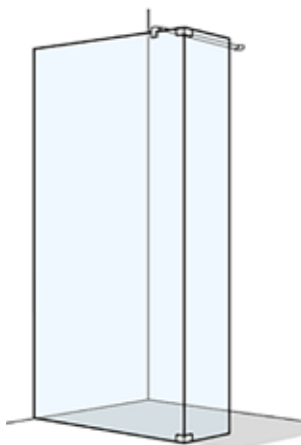

Maximale Höhe 2100 mm. Maximale Breite 1950 mm.

Ausnehmung und/oder Schräge

Pendelementbreiten von 300 bis 600 mm möglich.

WALK-IN TRENNWÄNDE

JOY WALK-IN TRENNWAND MIT FIXELEMENT IM 90° WINKEL

Glasstärke: 8 mm Colli: 1