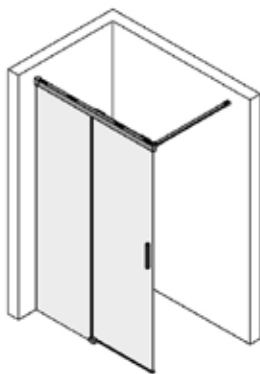

Höhe max. 2200 mm. Breite max. 1450 mm, ab Höhe 2001: 1250mm.

MODDE 1 WALK IN SCHIEBETÜR 2-TEILIG

TEILGERAHMT!

Glasstärke: 6mm
Colli: 1-2

1 Fixteil
1 Schiebeelement
Höhe 2000 mm

Standard Echtglas klar inkl. GlasPlus, Profil: silber matt, silber poliert oder schwarz matt