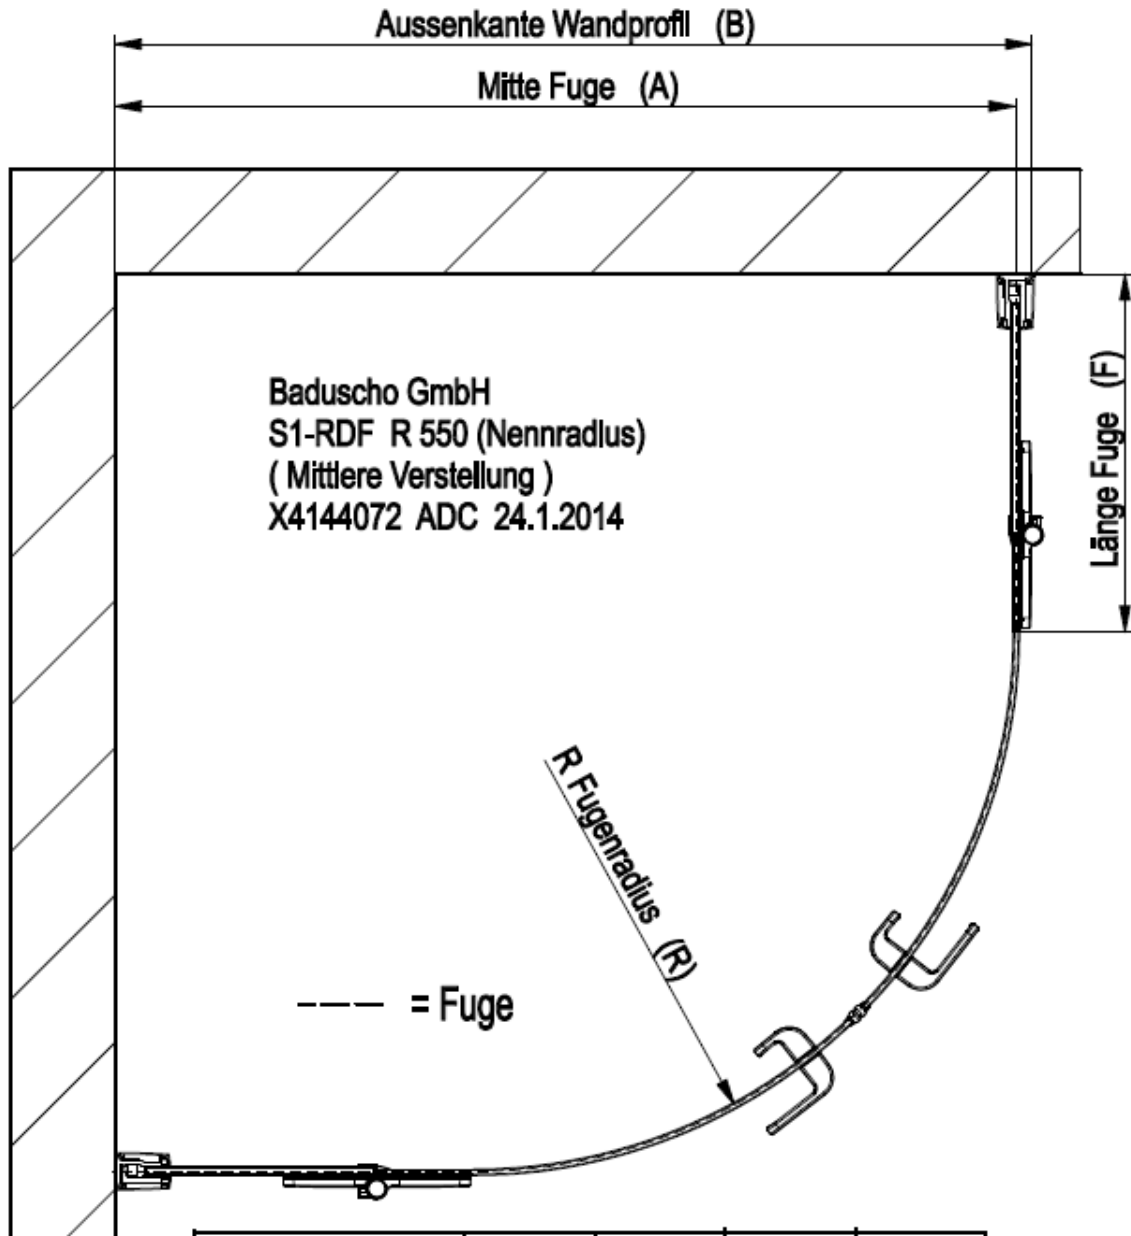

S1-RDF RADIUS 550
Runddusche

Typ	A	B	R	F
S1-RDF 90	862	878	518	345
S1-RDF 100	962	978	518	445