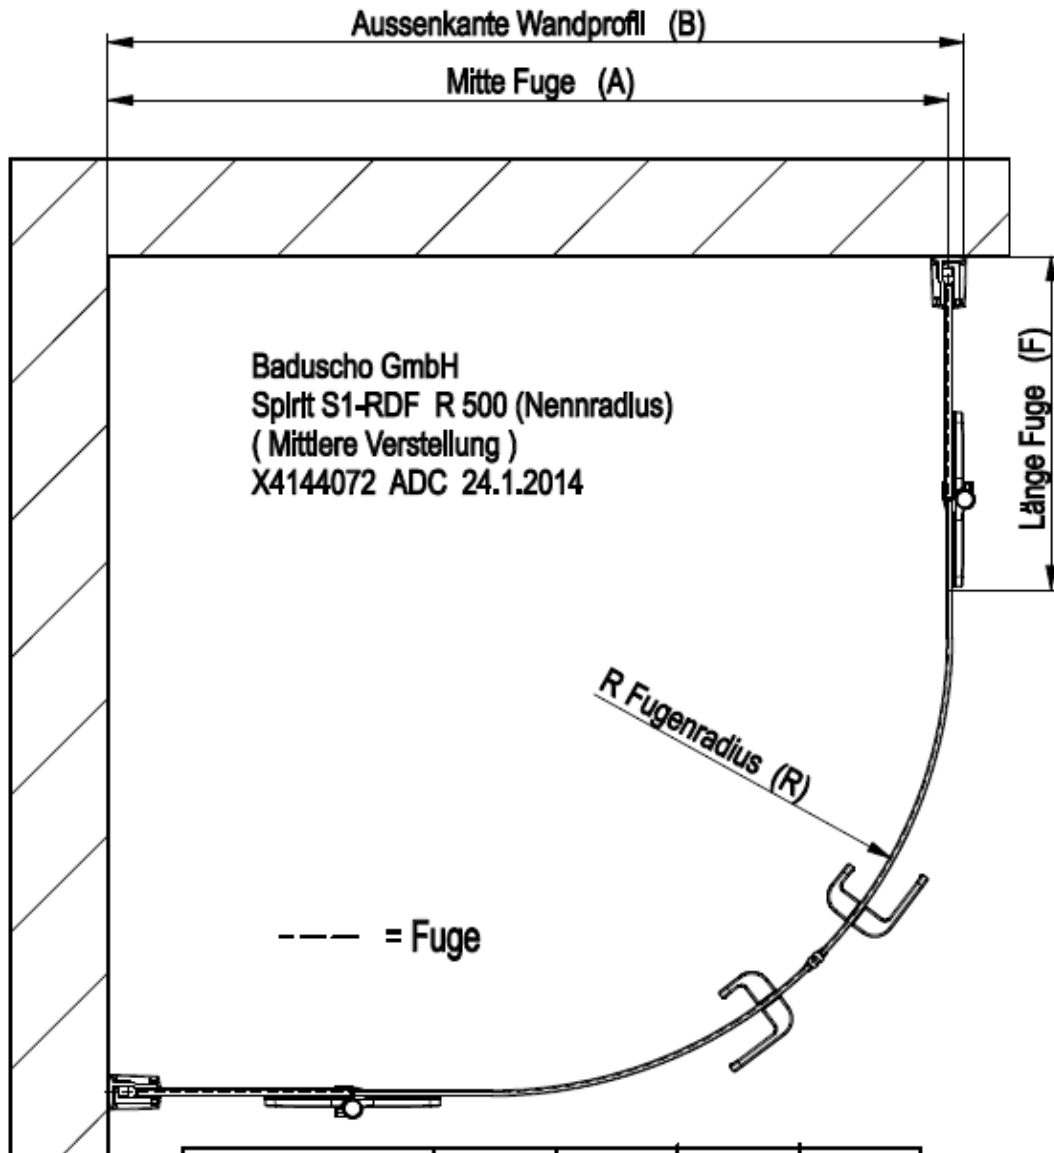

S1-RDF RADIUS 500
Runddusche

Typ	A	B	R	F
S1-RDF 90	862	878	469	393
S1-RDF 100	962	978	469	493