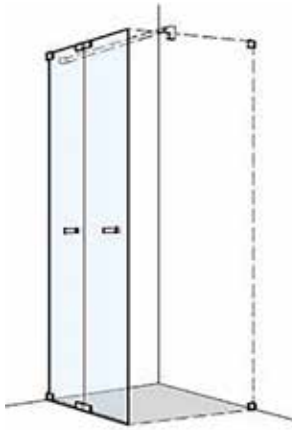

FALTTÜRE FÜR TRENNWAND 2-TEILIG