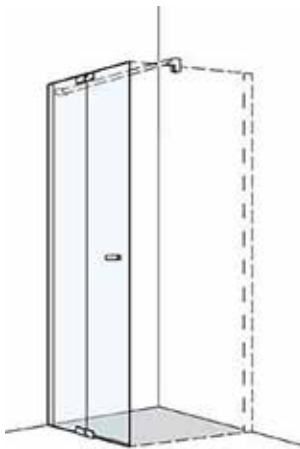

FLÜGELTÜR MIT FESTELEMEN FÜR TRENNWAND