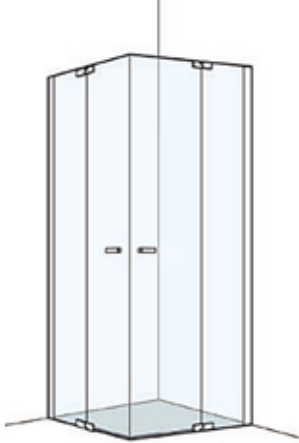

Türen mit Hebe-Senk-Mechanismus öffnen nach innen und außen.

ECKDUSCHE PENDELTÜR MIT FESTELEMENT

Glasstärke: 8mm Colli: 2

2 Fixteile
2 Flügeltüren
Schwalleiste 6 mm
Höhe 2000 mm

Standard Echtglas klar, Profil: Silber hochglanz - SHG

Type/Bestell-Nr.	Maßbereich in mm	Einstiegsbreite in mm	Festelement in mm
J1-EDF-PET 80	770-785	720	200
J1-EDF-PET 75/90	720-735/870-885	830	200
J1-EDF-PET 90/75	870-885/720-735	830	200
J1-EDF-PET 90	870-885	860	200
J1-EDF-PET 100	970-985	930	250

Optionen

Glasbeschichtung Glas Plus
Satinato
Spiegelglas
Teilsatinierung Streifen 900 mm mittig
Folierung „Decor 8515“ per qm

Maßanfertigung (Ausgehend vom nächsten Normmaß)

Maximale Höhe 2100 mm, Maximale Breite 1500 mm
Ausnehmung und/oder Schräge

Ab einer Breite von 1200 mm ist eine Eckkonsole (im Lieferumfang enthalten) erforderlich. Die Gesamthöhe erhöht sich durch den Bügel um 33 mm.