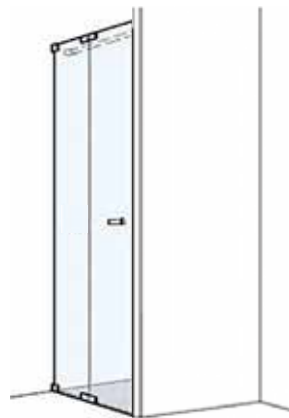

FLÜGELTÜR MIT FESTELEMENT IN NISCHE

Glasstärke: 8mm Colli: 1

1 Fixteil
1 Flügeltür
Schwalleiste 6 mm
Höhe 2000 mm
+ Bügelhöhe 33 mm

Standard Echtglas klar, Profil: Silber hochglanz - SHG

Type/Bestell-Nr.	Maßbereich in mm	Einstiegsbreite in mm	Festelement in mm
J-FTTW-N	<1000		
J-FTTW-N	1001-1800		

Bestellhinweis: Anschlag links oder rechts bekannt geben.

Optionen

Glasbeschichtung Glas Plus
Satinato
Spiegelglas
Teilsatinierung Streifen 900 mm mittig
Folierung „Decor 8515“ per qm

Maximale Höhe 2100 mm. Maximale Breite 1800 mm.

Ausnehmung und/oder Schräge