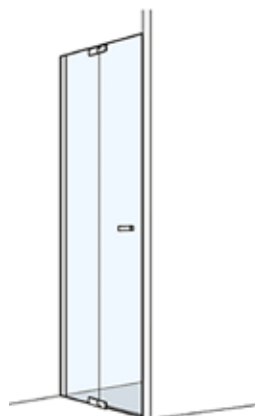

FLÜGELTÜR MIT FESTELEMENT IN NISCHE