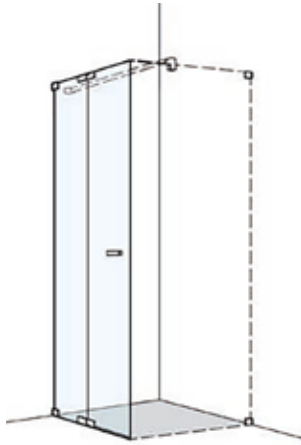

## AUFBAULÖSUNGEN

Stabilisierung im Lieferumfang enthalten

< 1050 mm Breite

> 1050 mm Breite

> 1300 mm Breite

## FLÜGELTÜR MIT FESTELEMENT FÜR TRENNWAND

Glasstärke: 8mm Colli: 1

1 Fixteil, 1 Flügeltür  
1 Bügel 1523 mm  
Schwalleiste 6 mm  
Höhe 2000 mm  
+ Bügelhöhe 33 mm

**Standard** Echtglas klar, Profil: Silber hochglanz - SHG