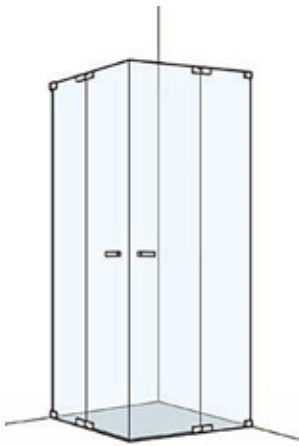

## ECKDUSCHE PENDELTÜR MIT FESTELEMEN

Glasstärke: 8mm Colli: 2

2 Fixteile  
2 Flügeltüren  
Schwalleiste 6mm  
Höhe 2000mm

**Standard** Echtglas klar, Profil: Silber hochglanz - SHG

| Type/Bestell-Nr. | Maßbereich in mm | Einstiegsbreite in mm | Festelement in mm |  |
|------------------|------------------|-----------------------|-------------------|--|
| J-EDF-PET        | 580-1049         |                       |                   |  |
| J-EDF-PET        | 1050-1500        |                       |                   |  |