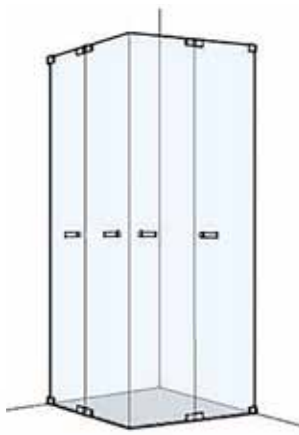

ECKFALTDUSCHE 4-TEILIG

Glasstärke: 8mm Colli: 2

4 bewegliche Flügel
Schwalleiste 6mm
Höhe 2000mm

Standard Echtglas klar, Profil: Silber hochglanz - SHG

Type/Bestell-Nr.	Maßbereich in mm	Einstiegsbreite in mm	Festelement in mm
J-EFTS	600-1000		
J-EFTS	1001-1500		

Bestellhinweis: Anschlag links oder rechts bekannt geben.

Optionen

Glasbeschichtung Glas Plus
Satinato
Spiegelglas
Teilsatinierung Streifen 900 mm mittig
Folierung „Decor 8515“ per qm

Maximale Höhe 2100 mm. Maximale Breite 1500 mm.

Ausnehmung und/oder Schräge