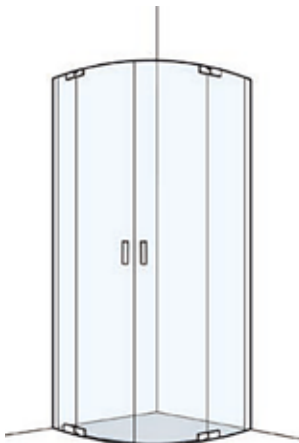

RUNDDUSCHE PENDELTÜR MIT FESTELEMENT

Glasstärke: 8mm Colli: 2

2 Festelemente
2 Flügeltüren
Schwalleiste 6 mm
Höhe 2000 mm

Standard Echtglas klar, Profil: Silber hochglanz - SHG

Type/Bestell-Nr.	Maßbereich in mm	Einstiegsbreite in mm	Festelement in mm
J1-RD-PET 90	870-885	800	220
J1-RD-PET 100	970-985	800	320

Bestellhinweis: Anschlag links oder rechts bekannt geben.

Optionen

Glasbeschichtung Glas Plus
Folierung „Decor 8515“ per qm (nur Teilfolierung möglich)
Keine Sondergläser möglich

Maßanfertigung (Ausgehend vom nächsten Normmaß)

Keine Sonderhöhen möglich! Breite min. 860 mm, max. 1200 mm
Ausnehmung und/oder Schräge