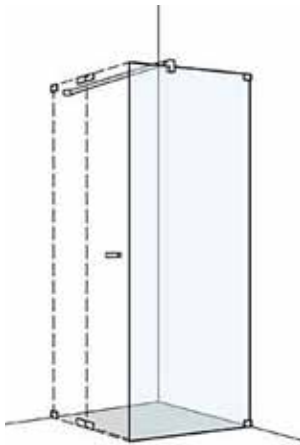

TRENNWAND

Glasstärke: 8mm Colli: 1

1 Fixteil
2 Bügel 1523mm
Höhe 2000mm
+Bügelhöhe 33mm

Standard Echtglas klar, Profil: Silber hochglanz - SHG

Type/Bestell-Nr.	Maßbereich in mm	Einstiegsbreite in mm	Festelement in mm
J-TW	<1000		
J-TW	1001-1600		

Optionen

Glasbeschichtung Glas Plus
Satinato
Spiegelglas
Teilsatinierung Streifen 900 mm mittig
Folierung „Decor 8515“ per qm

Maximale Höhe 2100 mm. Maximale Breite 1600 mm.

Ausnehmung und/oder Schräge