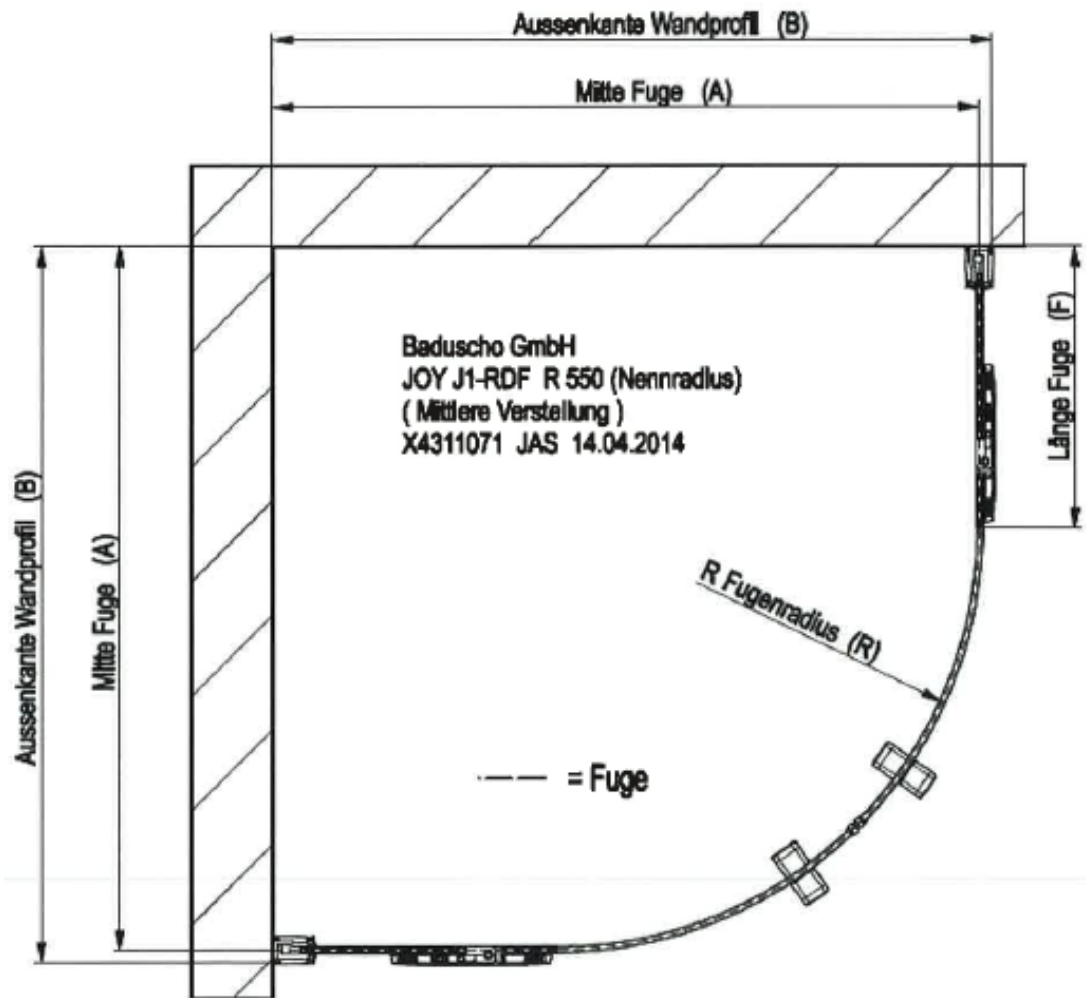

J1-RDF RADIUS 550
Runddusche mit Pendeltür

Typ	A	B	R	F
J1-RDF 90	862	878	518	345
J1-RDF 100	962	978	518	445