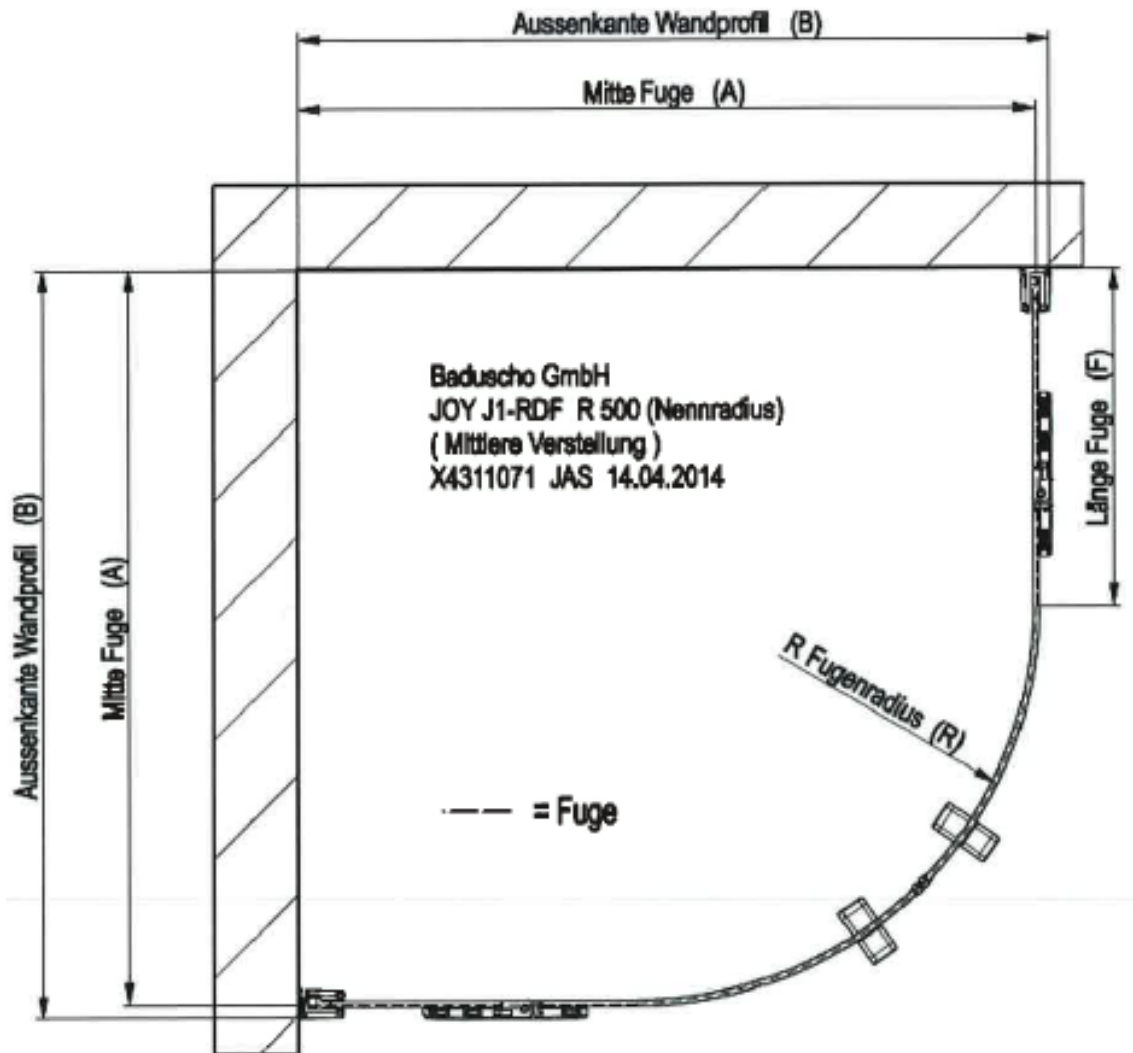

J1-RDF RADIUS 500
Runddusche mit Pendeltür

Typ	A	B	R	F
J1-RDF 90	862	878	469	393
J1-RDF 100	962	978	469	493