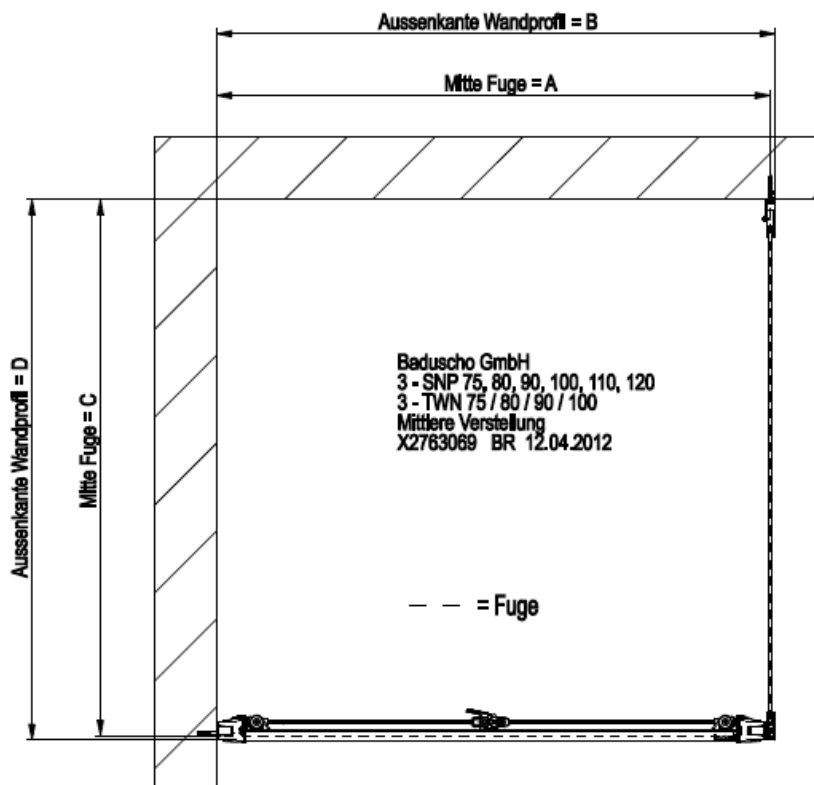

### 3-SNP + 3-TWN

Schnapptür mit Trennwand

Typ	C	D
3-TWN 75	714	720
3-TWN 80	764	770
3-TWN 85	814	820
3-TWN 90	864	870
3-TWN 100	964	970

Typ	A	B
3-SNP 75	742	749
3-SNP 80	792	799
3-SNP 90	892	899
3-SNP 100	992	999
3-SNP 110	1092	1099
3-SNP 120	1192	1199