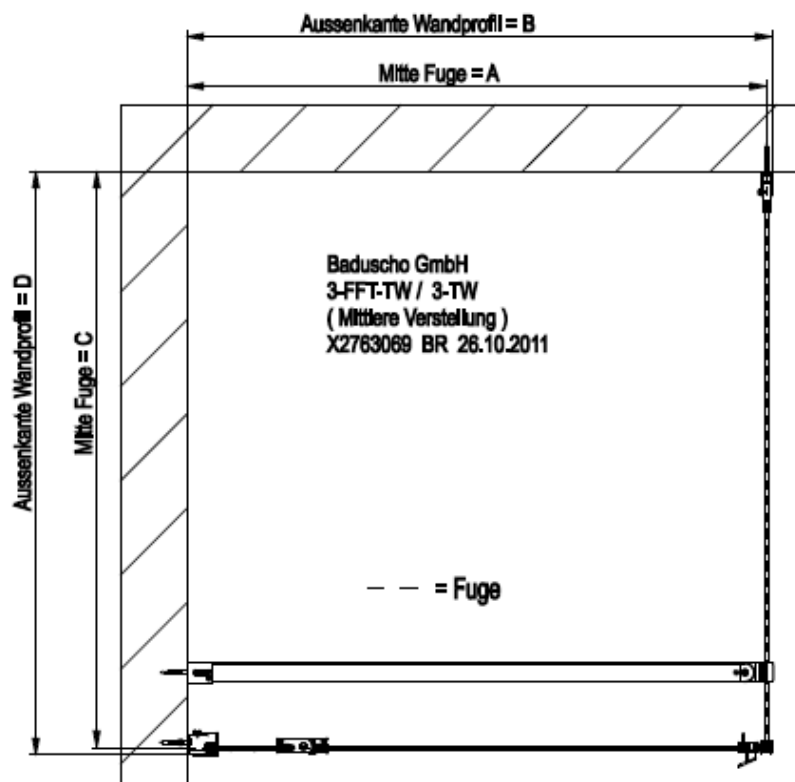

3-FFT-TW + 3-TW

Flügeltür mit Festelement und Trennwand

Typ	C	D
3-TW 75	714	721
3-TW 80	764	771
3-TW 90	864	871
3-TW 100	964	971

Typ	A	B
3-FFT-TW 80	773	781
3-FFT-TW 90	873	881
3-FFT-TW 100	973	981
3-FFT-TW 120	1173	1181
3-FFT-TW 140	1373	1381
3-FFT-TW 160	1573	1581