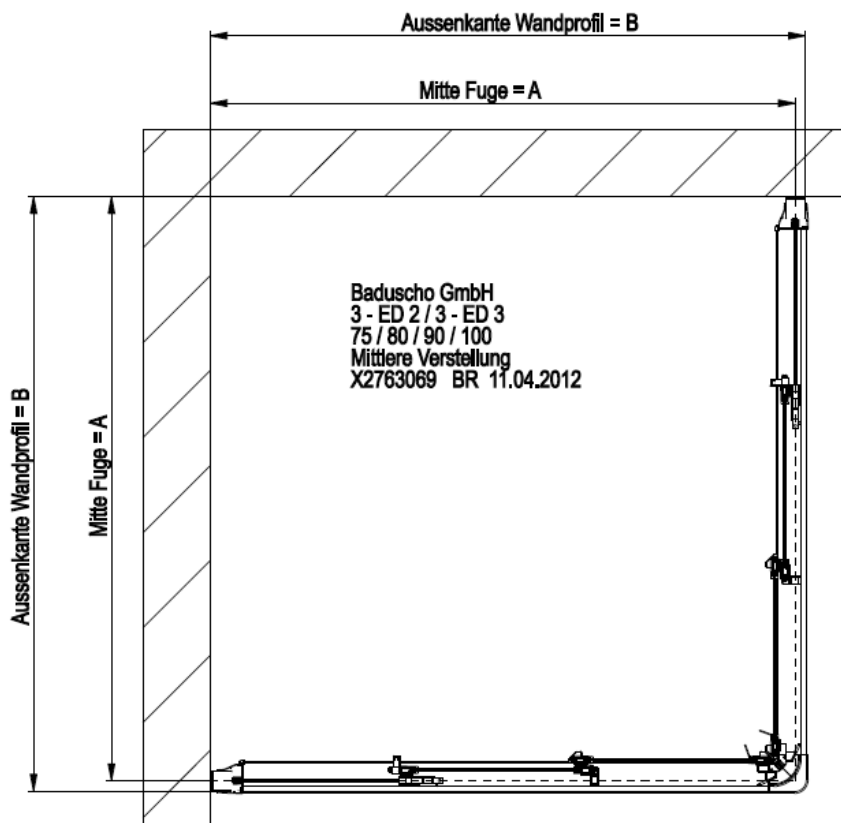

### 3-ED 4-teilig bzw. 6-teilig Eckdusche

Typ	A	B
3-ED 2 / 3 75	720	735
3-ED 2 / 3 80	770	785
3-ED 2 / 3 90	870	885
3-ED 2 / 3100	970	985