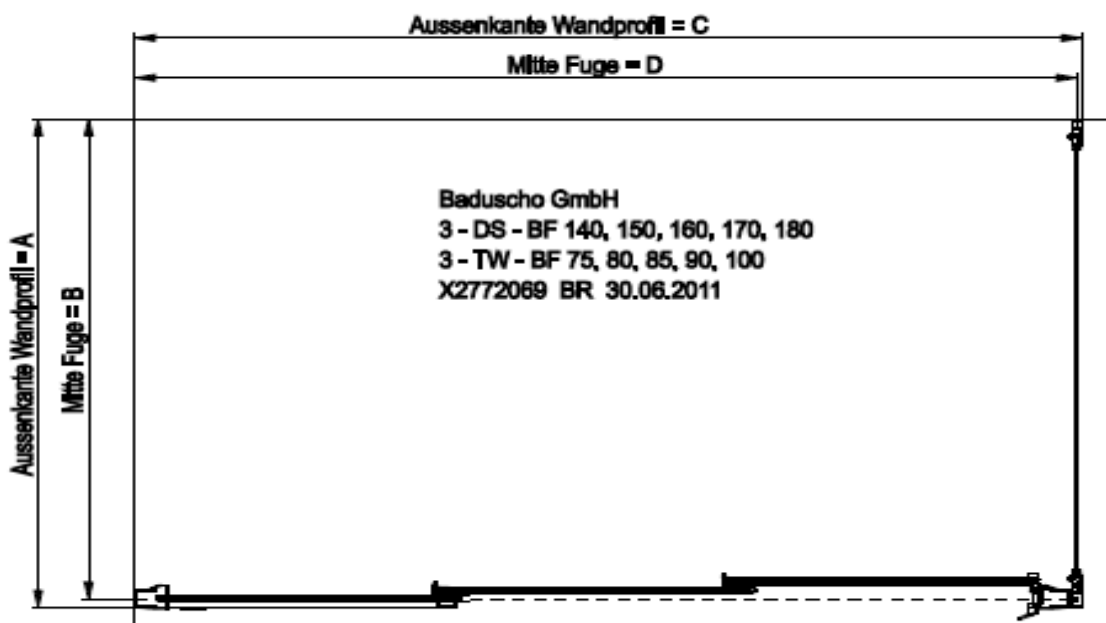

3-DS-BF + 3-TW-BF

Schiebetür Barrierefrei + Trennwand Barrierefrei

Typ	C	D
3 - DS - BF 140	1401	1393
3 - DS - BF 150	1501	1493
3 - DS - BF 160	1601	1593
3 - DS - BF 170	1701	1693
3 - DS - BF 180	1801	1793

Typ	A	B
3 - TW - BF 75	735	720
3 - TW - BF 80	785	770
3 - TW - BF 85	835	820
3 - TW - BF 90	885	870
3 - TW - BF 100	985	970