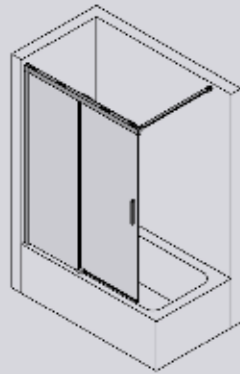

Modde 1 (teilgerahmt)

Walk-In Schiebetür 2-teilig auf Badewanne, Höhe 1600mm

Glasstärke: 6 mm Colli: 1-2

1 Fixteil
1 Schiebeelement
Höhe 1600 mm
Wandstütze 1200 mm,
kürzen bauseits möglich

Standard Echtglas klar incl. GlasPlus, Profil: silber matt, silber poliert oder schwarz matt						
Type/ Bestell-Nr.	Maßbereich in mm	Einstiegsbreite in mm	Festelement mm	silber matt	silber poliert	schwarz
M1-BWDS2 1200	1175-1190		547			
M1-BWDS2 1400	1375-1390		647			

Bestellhinweis: Fixteil Links od. Rechts angeben

Optionen	
Satinato	
Teilsatinierung Streifen 900 mm mittig	
Spiegelglas	
Sonderfarben	

Höhe max. 2200 mm. Breite max. 1450 mm, ab Höhe 2001: 1250mm.