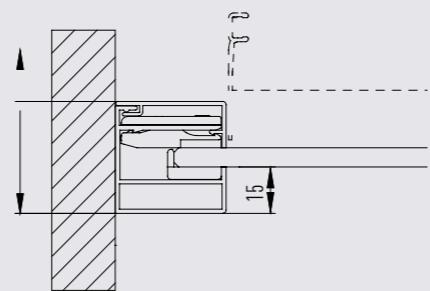

Modde 1: bodenebene Montage