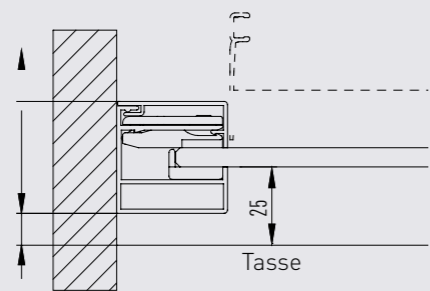

Modde 1: Montage auf Tasse