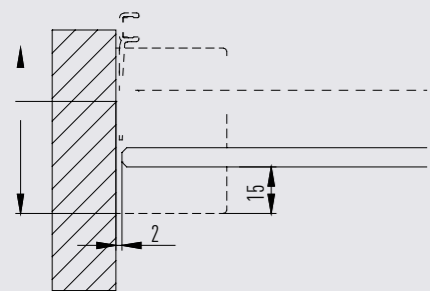

Wandanbindung

Modde