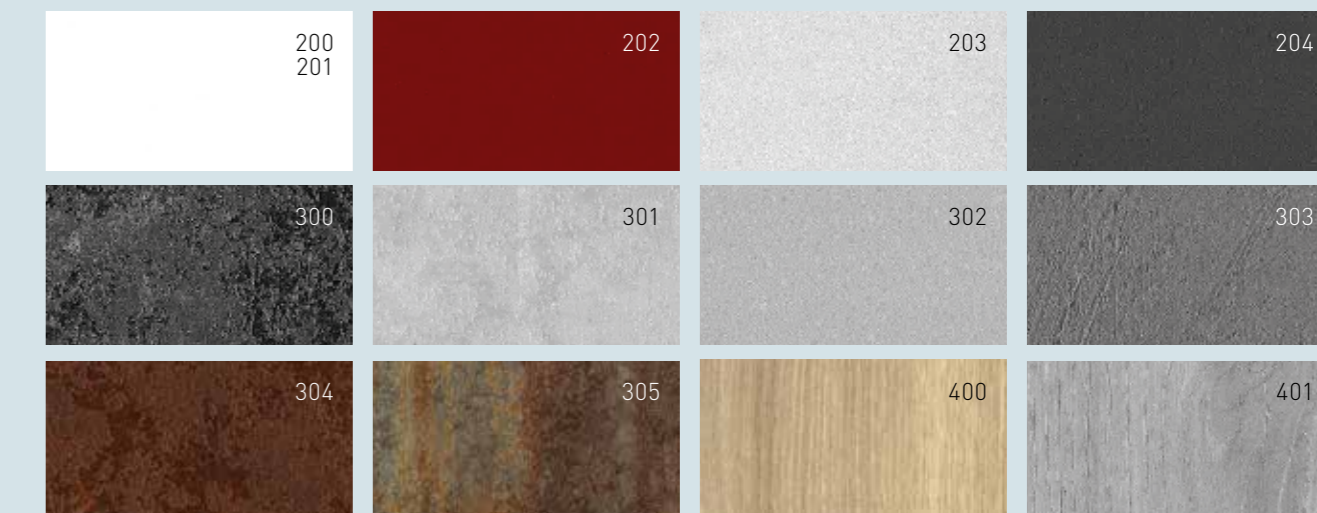

PREISE RECREA

Dekor RECREA	Farbcode	Plattengröße Stärke 10,8 mm	Bestellnummer	Preis pro Stk Netto in €	Netto Preis pro qm Sonderanf. max. in mm
Edelweiss HG Silikonfarbe: Acrylweiß	200	1000 x 2550	V9111100255G3		B 2050, H 2750
		1300 x 2550	V9111130255G3		
Edelweiss Matt Silikonfarbe: Acrylweiß	201	1000 x 2550	V9111100255H3		B 2050, H 2750
		1300 x 2550	V9111130255H3		
Rubinrot HG Silikonfarbe: Rubinrot	202	1000 x 2550	V9111100255L3		B 2050, H 2750
		1300 x 2550	V9111130255L3		
Grau Metallic Silikonfarbe: Seidengrau	203	1000 x 2550	V9111100255I3		B 2050, H 2750
		1300 x 2550	V9111130255I3		
Anthrazit metallic Silikonfarbe: Anthrazit	204	1000 x 2550	V9111100255J3		B 2050, H 2750
		1300 x 2550	V9111130255J3		
Patina Rock Silikonfarbe: Anthrazit	300	1000 x 2550	V9409100255Q3		B 1300, H 3000
		1300 x 2550	V9409130255Q3		
Cloudy Cement Silikonfarbe: Seidengrau	301	1000 x 2550	V9409100255P3		B 1300, H 3000
		1300 x 2550	V9409130255P3		
Aragon Stone Silikonfarbe: Chinchilla	302	1000 x 2550	V9111100255C3		B 1300, H 3000
		1300 x 2550	V9111130255C3		
Scratch Silikonfarbe: Betongrau	303	1000 x 2550	V9111100255A3		B 1300, H 3000
		1300 x 2550	V9111130255A3		
Corten Silikonfarbe: Rehbraun	304	1000 x 2550	V9111100255D3		B 1300, H 3000
		1300 x 2550	V9111130255D3		
Rusty Tin Silikonfarbe: Umbra	305	1000 x 2550	V9111100255B3		B 1300, H 3000
		1300 x 2550	V9111130255B3		
Candy Wood Silikonfarbe: Sandbeige	400	1000 x 2550	V9111100255E3		B 1300, H 3000
		1300 x 2550	V9111130255E3		
Soil Wood Silikonfarbe: Umbra	401	1000 x 2550	V9111100255F3		B 1300, H 3000
		1300 x 2550	V9111130255F3		