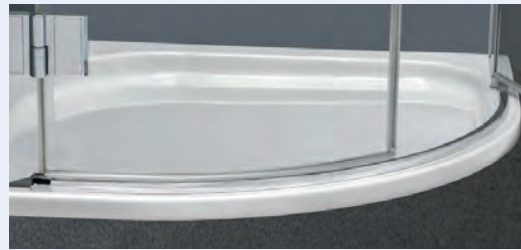

RUNDDUSCHE TOP 13

**TOP
ANGEBOT**

Zeitlos und geräuscharm

Die Runddusche TOP 13 bietet ein klares und zeitloses Design, das sich jeder Raumsituation anpasst. Ein spezieller Reinigungsmechanismus und beschichtetes Glas ergänzen dieses TOP Angebot.

Stand April 2021

Ab EUR
631,-
inkl. MwSt.

DUSCHHE V8

Inspiration auf höchstem Niveau

Die Duschkabine V8 verbindet Eleganz und Lifestyle im Badezimmer für gehobene Ansprüche. Gefertigt aus hochwertigem Echtglas wird sie zu einem besonders attraktiven Preis angeboten. Lassen Sie sich dieses Angebot nicht entgehen!

Schwalleiste in Höhe 15 mm.

Standard Echtglas klar inkl. GlasPlus - ESG, Profil: Silber hochglanz - SHG			
Bezeichnung	Type/Bestell-Nr.	Verstellmöglichkeit der Breite in mm	Standard EUR inkl. MwSt.
Flügeltüre in Nische, Höhe 1950 mm	V8-FTN 90 L V8-FTN 90 R	882-900	
Flügeltüre in Nische, Höhe 1950 mm	V8-FTN 100 L V8-FTN 100 R	982-1000	
Flügeltüre für Verbindung mit Trennwand, Höhe 1950 mm	V8-FTTW 90 L V8-FTTW 90 R	870-888	
Flügeltüre für Verbindung mit Trennwand, Höhe 1950 mm	V8-FTTW 100 L V8-FTTW 100 R	970-988	
Trennwand, Höhe 1950 mm	V8-TW 90	870-888	
Trennwand, Höhe 1950 mm	V8-TW 100	970-988	
Runddusche, Höhe 1950 mm, Radius 550 mm	V8-RD 90 R550	870-888	
Runddusche, Höhe 1950 mm, Radius 550 mm	V8-RD 100 R550	970-988	

Standard Echtglas klar, 8 mm inkl. GlasPlus, Profil: Silber hochglanz - SHG; Bügel m. Länge 1200 mm im Lieferumfang enth.			
Bezeichnung	Type/Bestell-Nr.	Verstellmögl. der Breite in mm	Standard: EUR inkl. MwSt.
Walk-In Trennwand, Höhe 2000 mm (inkl. Bügel 2032 mm); 8 mm Einscheiben-Sicherheitsglas inkl. GlasPlus Profilloberfläche SHG / Silber hochglanz	FO-WI 90	880-900	
	FO-WI 100	980-1000	
	FO-WI 110	1080-1100	
	FO-WI 120	1180-1200	
	FO-WI 140	1380-1400	
	FO-WI 150	1480-1500	
	FO-WI 160	1580-1600	