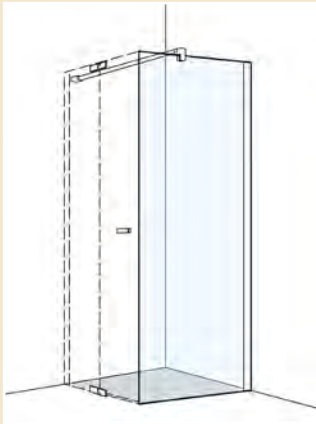

Maßbereich -1950 mm

Walk-In Trennwand m. Fixelement
2-teilig, J-WIF

Maßbereich -1600 mm

Flügeltüre m. Festelement auf BW
2-teilig, J-BFFT

Maßbereich 650-1600 mm

Flügeltüre auf BW
1-teilig, J-BFT

Maßbereich 500-1000 mm

Falttür für BW
2-teilig, J-BFT 2

Maßbereich 600-1200 mm

SERIE JOY J1 (mit Wandprofil) Modelle im Überblick.

Eckdusche mit 2 Pendeltüren
4-teilig, J1-EDF-PET

Runddusche mit Pendeltüren
4-teilig, J1-RD-PET

Trennwand (links u rechts verwendbar)
1-teilig, J1-TW

Flügel Tür mit Festelement auf BW
2-teilig, J1-BFFT

Trennwand Walk-In mit Fixelement im 90° Winkel J1-WIF und Trennwand J1-TW

SERIE JOY J1 nach Raumbedarf

Raumbedarf in mm	Eckdusche 4-teilig	Runddusche 4-teilig	Flügel Tür 2-teilig	Trennwand 1-teilig	Trennwand Walk-In 1-teilig
800 x 800	J1-EDF-PET 80				
750 x 900	J1-EDF-PET 75/90				
900 x 750	J1-EDF-PET 90/75				
900 x 900	J1-EDF-PET 90/90	J1-RD-PET 90			
1000 x 1000	J1-EDF-PET 100	J1-RD-PET 100			
750				J1-TW 75	J1-WI 70
800			J1-FTTW-N 80 J1-FFTW-TW 80	J1-TW 80	J1-WI 80
900			J1-FTTW-N 90 J1-FFTW-TW 90	J1-TW 90	J1-WI 90
1000			J1-FTTW-N 100 J1-FFTW-TW 100	J1-TW 100	J1-WI 100
1200			J1-FTTW-N 120 J1-FFTW-TW 120	J1-TW 120	J1-WI 120
1300					
1400					J1-WI 140
1600					J1-WI 160