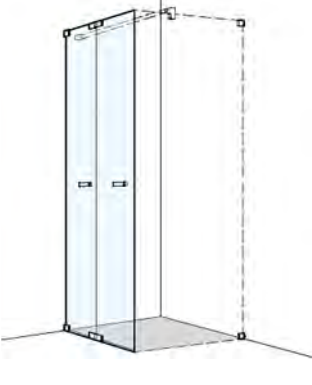

Pendeltür in Nische
2-teilig, J-PET

Maßbereich 600-1500 mm