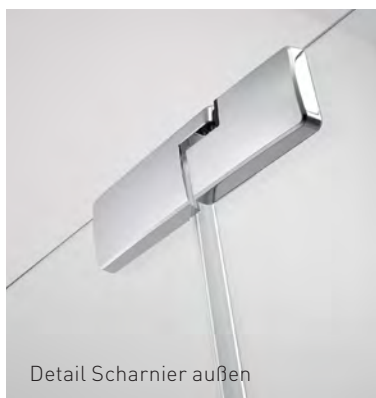

Detail Scharnier innen

Detail Scharnier außen