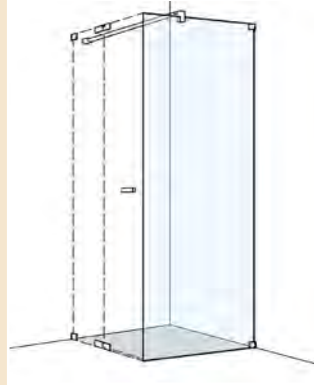

Maßbereich 860-1200 mm

Falttür für Trennwand
2-teilig, J-TWFAT

Maßbereich 600-1500 mm

Trennwand
1-teilig, J-TW

Maßbereich -1600 mm

Flügeltür mit Festelement
2-teilig, J-FFT-TW

Maßbereich -1800 mm

Flügeltür Wandanschlag
1-teilig, J-FT-TW