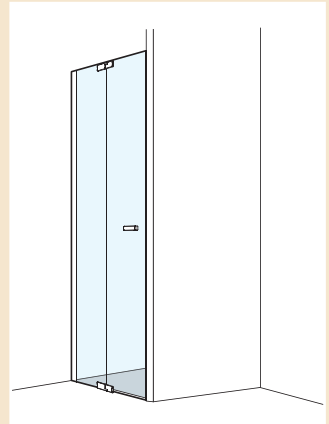

Walk-In Trennwand mit Fixelement
2-teilig, J1-WIF