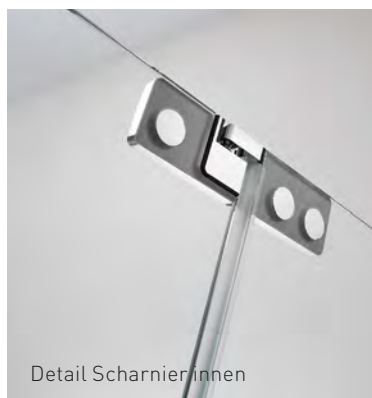

Der hier aufgeführte Raumbedarf ist ein Richtwert. Bitte prüfen Sie die genauen Verstellmöglichkeiten der Breite anhand der aktuellen Preisliste.

Flügel Tür mit Festelement auf Badewanne J1-BFFT

Die Vorteile der Serien JOY/JOY J1 auf einen Blick

JOY (individuelle Maße) / JOY J1 (mit Wandprofil, Standardmaße):

- Durchgehende Glasstärke von 8 mm
- Öffnung der Türen nach innen und außen
- Hohe Transparenz durch flächenbündige und radikal reduzierte Scharniere
- Hebe-Senk-Mechanismus in den Scharnieren
- Mit und ohne niedriger Schwallleiste (mitgeliefert) zu nutzen

Detail Griff

Detail Scharnier außen

Detail Scharnier innen

Detail Schwallleiste

Trennwand Walk-In 2-teilig m. Pendelement	Trennwand Walk-In 2-teilig m. Fixelement	Badewannen- abtrennung 2-teilig
		J1-BFFT 80
		J1-BFFT 90
J1-WIP 100	J1-WIF 100	J1-BFFT 100
J1-WIP 120	J1-WIF 120	J1-BFFT 120
J1-WIP 130	J1-WIF 130	
J1-WIP 140	J1-WIF 140	
J1-WIP 160	J1-WIF 160	