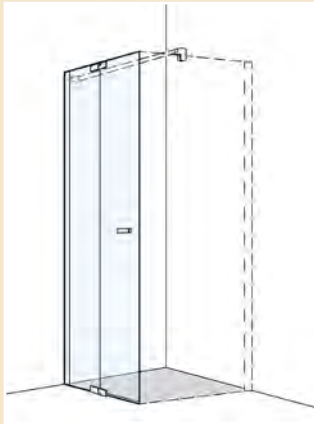

Walk-In Trennwand mit Pendelement 2-teilig, J1-WIP