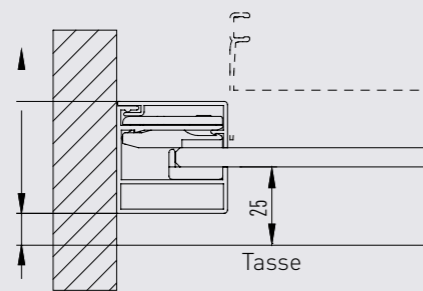

Glasstärke: 6 mm Colli: 1-2

1 Fixteil
1 Schiebeelement
Höhe 2000 mm

Standard Echtglas klar incl. GlasPlus, Profil: silber matt, silber poliert oder schwarz matt						
Type/Bestell-Nr.	Maßbereich in mm	Einstiegsbreite in mm	Festelement mm	silber matt SMA EUR	silber poliert SHG EUR	schwarz matt EUR
M-BDS2TW	790-1200			1296,-	1377,-	1616,-
M-BDS2TW	1201-1850			1571,-	1671,-	1891,-

Bestellhinweis: Fixteil Links od. Rechts angeben

Optionen	Aufpreis EUR
Satinato	148,-
Teilsatinierung Streifen 900 mm mittig	106,-
Spiegelglas	380,-
Sonderfarben	auf Anfrage

Höhe max. 2200 mm.

Wandanbindung

Modde

Modde 1: Montage auf Tasse

Modde 1: bodenebene Montage

Modde 1 (teilgerahmt)

Eckdusche 2-teilig. 1 Fixteil und 1 Schiebeelement, (Schenkel) Höhe 2000 mm

Glasstärke: 6 mm Colli: 1-2

1 Fixteil
1 Schiebeelement
Schenkelweise verpackt
Höhe 2000 mm