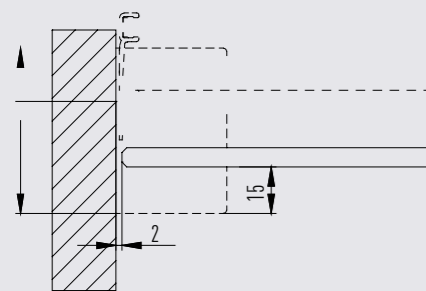

Wandanbindung

Modde