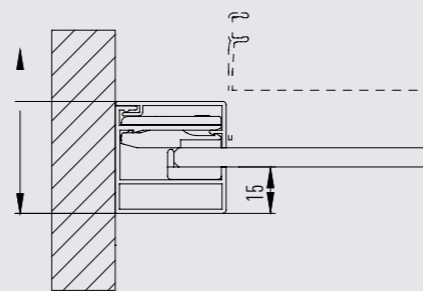

Modde 1: bodenebene Montage