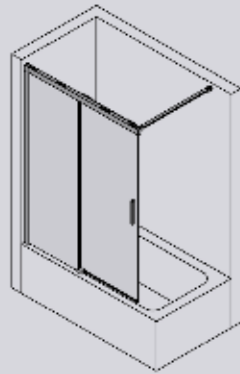

Modde 1 (teilgerahmt)

Walk-In Schiebetür 2-teilig auf Badewanne, Höhe 1600mm

Glasstärke: 6 mm Colli: 1-2

1 Fixteil
1 Schiebeelement
Höhe 1600 mm
Wandstütze 1200 mm,
kürzen bauseits möglich

Standard Echtglas klar incl. GlasPlus, Profil: silber matt, silber poliert oder schwarz matt						
Type/ Bestell-Nr.	Maßbereich in mm	Einstiegsbreite in mm	Festelement mm	silber matt SMA EUR	silber poliert SHG EUR	schwarz matt EUR
M1-BWDS2 1200	1175-1190		547	1050,-	1124,-	1370,-
M1-BWDS2 1400	1375-1390		647	1125,-	1204,-	1445,-

Bestellhinweis: Fixteil Links od. Rechts angeben

Optionen	Aufpreis EUR
Satinato	148,-
Teilsatinierung Streifen 900 mm mittig	106,-
Spiegelglas	380,-
Sonderfarben	auf Anfrage

Höhe max. 2200 mm. Breite max. 1450 mm, ab Höhe 2001: 1250mm.	128,-