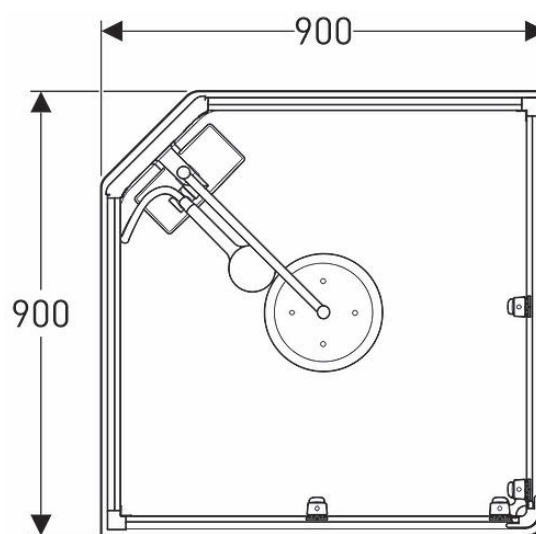

F2020

Fertigdusche/Eckdusche 4-teilig

Standard Echtglas klar - ESG, Profil: Silber matt - SMA

Type/Bestell-Nr.	Breite in mm	Einstiegsbreite in mm	Festelement mm	Standard EUR
F2020	900	510		1890,-

Druckschlauchgarnitur à 760 mm, 2-teilig

43,-

Ausführung

Mineralguss-Duschwanne 900 x 900 mm

4-teilige Eckdusche Silber matt/Echtglas klar (2 Fixteile, 2 Schiebeelemente)

Rückwände Silber matt/Echtglas Satinato

Funktionssäule mit Thermostatarmatur, Seifenschale, Hand- und Kopfbrause, Brausestange
Sonderanfertigungen und Glas Plus nicht möglich

Maße

Höhe	2150 mm
Unterkante Kopfbrause	2000 mm
Anschlussmaß	ca. 860 mm
Einstiegsbreite	510 mm
Duschwanne	900 x 900 mm

Achtung!

Ausschließlich einen milden Reiniger sowie einen weichen Putzlappen verwenden. KEINE Scheuermittel.