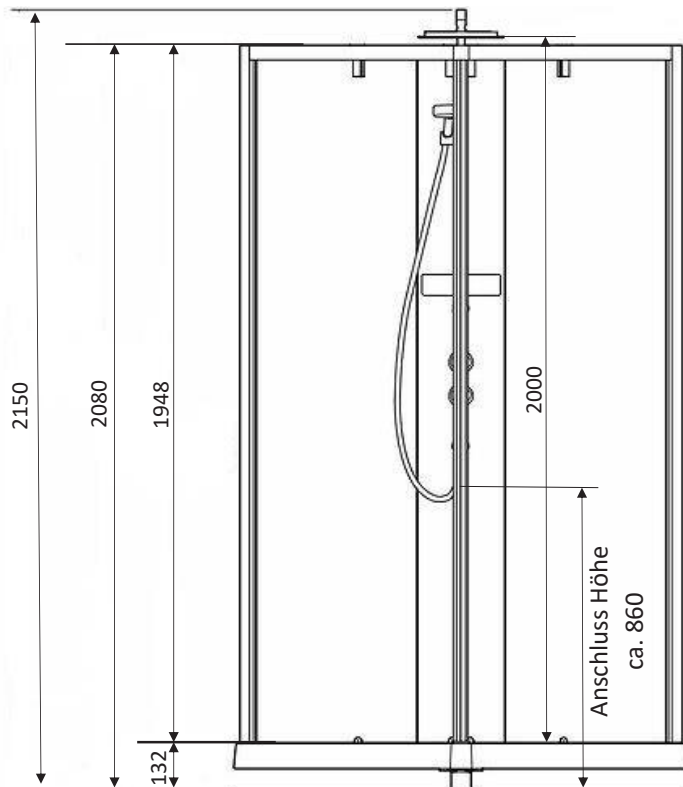

F2020

Fertigdusche/Eckdusche 4-teilig

Standard Echtglas klar - ESG, Profil: Silber matt - SMA

Type/Bestell-Nr.	Breite in mm	Einstiegsbreite in mm	Festelement mm	Standard EUR
F2020	900	510		1890,-

Druckschlauchgarnitur à 760 mm, 2-teilig

43,-

Ausführung

Mineralguss-Duschwanne 900 x 900 mm

4-teilige Eckdusche Silber matt/Echtglas klar (2 Fixteile, 2 Schiebeelemente)

Rückwände Silber matt/Echtglas Satinato

Funktionssäule mit Thermostatarmatur, Seifenschale, Hand- und Kopfbrause, Brausestange
Sonderanfertigungen und Glas Plus nicht möglich

Maße

Höhe	2150 mm
Unterkante Kopfbrause	2000 mm
Anschlussmaß	ca. 860 mm
Einstiegsbreite	510 mm
Duschwanne	900 x 900 mm

Achtung!

Ausschließlich einen milden Reiniger sowie einen weichen Putzlappen verwenden. KEINE Scheuermittel.