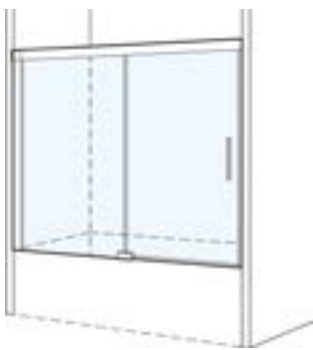

Schiebetüre in Nische auf Badewanne

Glasstärke: 8 mm Colli: 2

1 Fixteil, 1 Schiebetüre

Höhe 1600 mm

Standard Echtglas klar, Profil: Silber poliert - SPO				
Type/Bestell-Nr.	Verstellmöglichkeit der Breite in mm	Einstiegsbreite in mm	Festelement mm	Standard EUR
V1-BDS2N 160	1585-1600	720	765	1554,-
V1-BDS2N 170	1685-1700	770	815	1576,-
V1-BDS2N 180	1785-1800	820	865	1600,-

Bestellhinweis: Dekorfarbe bekanntgeben: Nero, Fumo, Menta, Bianco, Silber poliert.
Fixteil Links oder Rechts angeben.

Optionen	Aufpreis EUR
Glasbeschichtung Glas Plus	133,-
Satinato	148,-
Teilsatinierung Streifen 900 mm	148,-
Folierung „Decor 8515“ per qm	212,-

Maximale Höhe 2200 mm. Maximale Breite 2020 mm.	175,-
--	-------