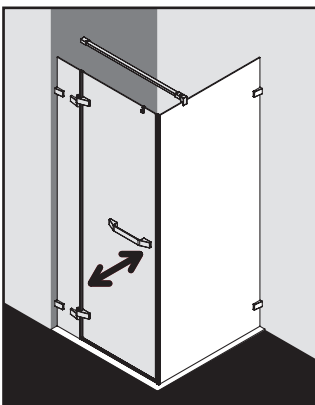

### Trennwand

Glasstärke: 6 mm Collis: 1

1 Fixteil  
incl. Versteifungsbügel  
Bügelhöhe +33 mm

<b>Standard 1</b> Echtglas klar - ESG, Profil: Chrom <b>Standard 2</b> Echtglas klar - ESG, Profil: Schwarz			
Type/Bestell-Nr.	Verstellmöglichkeit der Breite in mm	Standard 1 EUR	Standard 2 EUR
TR-TW Sonder	150 - 800	644,-	677,-
TR-TW Sonder	801 - 1450	685,-	720,-