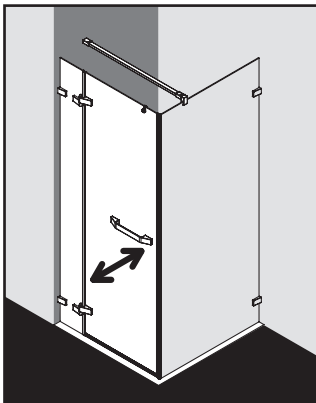

### Flügeltür mit Festelement für Trennwand

Glasstärke: 8/6 mm Colli: 1

1 Fixteil, 1 Flügeltür\*  
Schwallprofil, Höhe 6mm  
Bügelhöhe +33 mm

<b>Standard 1</b> Echtglas klar - ESG, Profil: Chrom <b>Standard 2</b> Echtglas klar - ESG, Profil: Schwarz			
Type/Bestell-Nr.	Verstellmöglichkeit der Breite in mm	Standard 1 EUR	Standard 2 EUR
TR-FFT-TW Sonder	650 - 1000	1142,-	1202,-
TR-FFT-TW Sonder	1001 - 1550	1349,-	1420,-