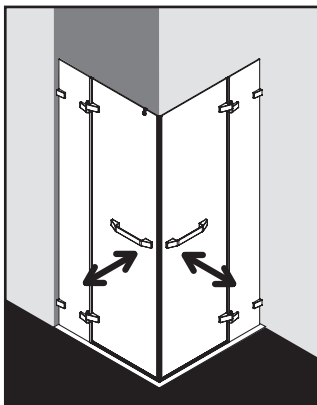

SERIE TRISA

Maßanfertigung!

Eckdusche Pendeltür mit Festelement

Preisangaben pro Schenkel. 2 Schenkel = 1 Einheit.

Glasstärke: 8/6 mm Colli: 1

2 Fixteile, 2 Flügeltüren*
Schwallprofil, Höhe 6mm

Standard 1 Echtglas klar - ESG, Profil: Chrom Standard 2 Echtglas klar - ESG, Profil: Schwarz			
Type/Bestell-Nr.	Verstellmöglichkeit der Breite in mm	Standard 1 EUR	Standard 2 EUR
TR-EDF-PET S Sonder	700 - 1049	998,-	1050,-
TR-EDF-PET S Sonder	1050 - 1550	1116,-	1175,-

Bestellhinweis: Maße für Schenkel Links und Schenkel Rechts. Preis pro Schenkel.

Optionen	Aufpreis EUR
Echtglas Satinato	144,-
Glasbeschichtung Glas Plus	129,-
Glas Grau getönt	103,-
Spiegelglas	144,-
Waagerechter Komfort-Griff oder minimalistischer Griff	0,-

Maximale Höhe 2000mm, Maximale Breite 1550mm	Aufpreis EUR
Ausnehmung und/oder Schräge	182,-