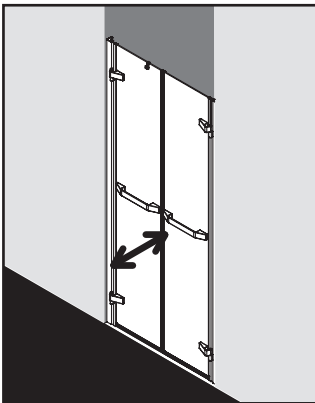

SERIE TRISA 1

Pendeltür in Nische

Glasstärke: 6 mm Colli: 1

2 Flügeltüren*
Schwallprofil, Höhe 6mm

Standard 1 Echtglas klar - ESG, Profil: Chrom Standard 2 Echtglas klar - ESG, Profil: Schwarz			
Type/Bestell-Nr.	Verstellmöglichkeit der Breite in mm	Standard 1 EUR	Standard 2 EUR
TR1-PET Sonder	700 - 1000	986,-	1282,-
TR1-PET Sonder	1001 - 1850	1298,-	1687,-

Bestellhinweis: Anschlag Links oder Rechts bekanntgeben.

Optionen	Aufpreis EUR
Echtglas Satinato	144,-
Glasbeschichtung Glas Plus	129,-
Glas Grau getönt	103,-
Spiegelglas	144,-
Waagerechter Komfort-Griff oder minimalistischer Griff	0,-