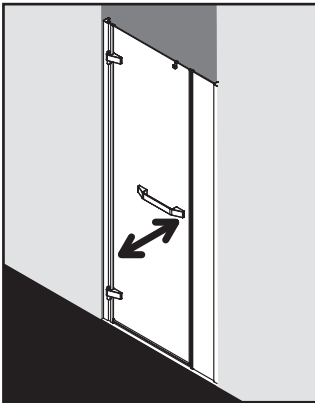

SERIE TRISA 1

Flügeltür in Nische mit Trennwand in Flucht

Glasstärke: 8/6 mm Colli: 1

1 Fixteil, 1 Flügeltür*
Schwallprofil, Höhe 6mm

Standard 1 Echtglas klar - ESG, Profil: Chrom Standard 2 Echtglas klar - ESG, Profil: Schwarz			
Type/Bestell-Nr.	Verstellmöglichkeit der Breite in mm	Standard 1 EUR	Standard 2 EUR
TR1-FTF-N Sonder	800 - 1000	1142,-	1485,-
TR1-FTF-N Sonder	1001 - 1850	1349,-	1754,-

Bestellhinweis: Anschlag Links oder Rechts bekanntgeben.

Optionen	Aufpreis EUR
Echtglas Satinato	144,-
Glasbeschichtung Glas Plus	129,-
Glas Grau getönt	103,-
Spiegelglas	144,-
Waagerechter Komfort-Griff oder minimalistischer Griff	0,-