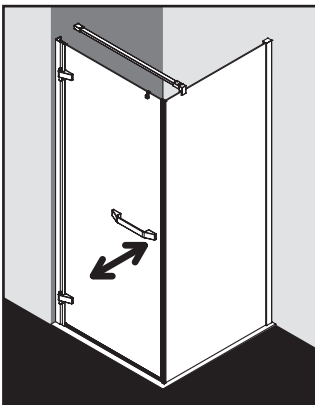

SERIE TRISA 1

Flügeltür Wandanschlag für Trennwand

Glasstärke: 6 mm Colli: 1

1 Flügeltür*
Schwallprofil, Höhe 6mm
Bügelhöhe +33 mm

Standard 1 Echtglas klar - ESG, Profil: Chrom Standard 2 Echtglas klar - ESG, Profil: Schwarz			
Type/Bestell-Nr.	Verstellmöglichkeit der Breite in mm	Standard 1 EUR	Standard 2 EUR
TR1-FT-TW Sonder	500 - 1050	883,-	1148,-

Bestellhinweis: Anschlag Links oder Rechts bekanntgeben.

Optionen	Aufpreis EUR
Echtglas Satinato	144,-
Glasbeschichtung Glas Plus	129,-
Glas Grau getönt	103,-
Spiegelglas	144,-
Waagerechter Komfort-Griff oder minimalistischer Griff	0,-

Maximale Höhe 2000mm, Maximale Breite 1050mm	Aufpreis EUR
Ausnehmung und/oder Schräge	182,-