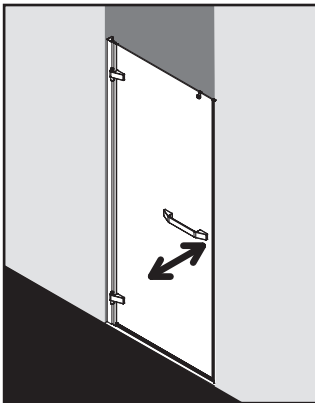

SERIE TRISA 1

Flügeltür Wandanschlag in Nische

Glasstärke: 6 mm Colli: 1

1 Flügeltür*
Schwallprofil, Höhe 6mm

Standard 1 Echtglas klar - ESG, Profil: Chrom			
Standard 2 Echtglas klar - ESG, Profil: Schwarz			
Type/Bestell-Nr.	Verstellmöglichkeit der Breite in mm	Standard 1 EUR	Standard 2 EUR
TR1-FT-N Sonder	500 - 1050	883,-	1148,-

Bestellhinweis: Anschlag Links oder Rechts bekanntgeben.

Optionen	Aufpreis EUR
Echtglas Satinato	144,-
Glasbeschichtung Glas Plus	129,-
Glas Grau getönt	103,-
Spiegelglas	144,-
Waagerechter Komfort-Griff oder minimalistischer Griff	0,-