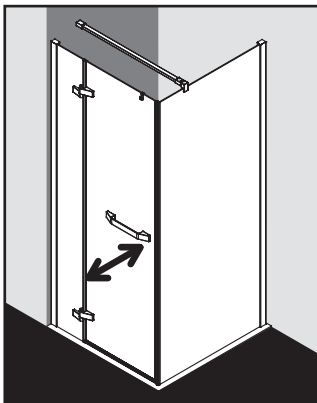

SERIE TRISA 1

Flügeltür mit Festelement für Trennwand

Glasstärke: 8/6 mm Colli: 1

1 Fixteil, 1 Flügeltür*
Schwallprofil, Höhe 6mm
Bügelhöhe +33 mm

| Standard 1 Echtglas klar - ESG, Profil: Chrom Standard 2 Echtglas klar - ESG, Profil: Schwarz | | | |
|----------------------------------------------------------------------------------------------------------------|--------------------------------------|----------------|----------------|
| Type/Bestell-Nr. | Verstellmöglichkeit der Breite in mm | Standard 1 EUR | Standard 2 EUR |
| TR1-FFT-TW Sonder | 650 - 1000 | 1142,- | 1485,- |
| TR1-FFT-TW Sonder | 1001 - 1550 | 1349,- | 1754,- |

Bestellhinweis: Anschlag Links oder Rechts bekanntgeben.

| Optionen | Aufpreis EUR |
|--------------------------------------------------------|--------------|
| Echtglas Satinato | 144,- |
| Glasbeschichtung Glas Plus | 129,- |
| Glas Grau getönt | 103,- |
| Spiegelglas | 144,- |
| Waagerechter Komfort-Griff oder minimalistischer Griff | 0,- |

| Maximale Höhe 2000mm, Maximale Breite 1550mm | Aufpreis EUR |
|----------------------------------------------|--------------|
| Ausnehmung und/oder Schräge | 182,- |