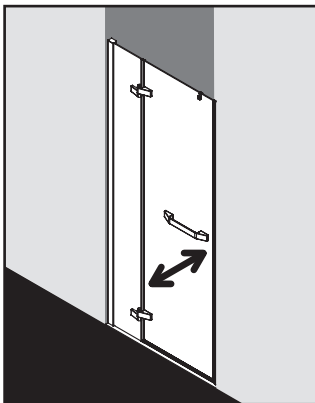

SERIE TRISA 1

Flügeltür mit Festelement in Nische

Glasstärke: 8/6 mm Colli: 1

1 Fixteil, 1 Flügeltür*
Schwallprofil, Höhe 6mm

Standard 1 Echtglas klar - ESG, Profil: Chrom Standard 2 Echtglas klar - ESG, Profil: Schwarz			
Type/Bestell-Nr.	Verstellmöglichkeit der Breite in mm	Standard 1 EUR	Standard 2 EUR
TR1-FFT-N Sonder	650 - 1000	1142,-	1485,-
TR1-FFT-N Sonder	1001 - 1550	1349,-	1754,-

Bestellhinweis: Anschlag Links oder Rechts bekanntgeben.

Optionen	Aufpreis EUR
Echtglas Satinato	144,-
Glasbeschichtung Glas Plus	129,-
Glas Grau getönt	103,-
Spiegelglas	144,-
Waagerechter Komfort-Griff oder minimalistischer Griff	0,-