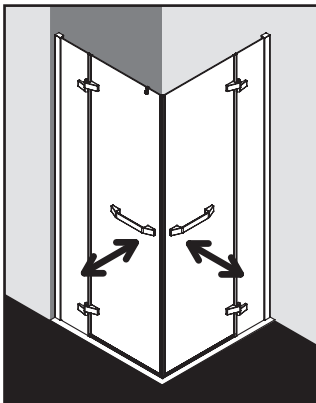

SERIE TRISA 1

Eckdusche Pendeltür mit Festelement

Preisangaben pro Schenkel. 2 Schenkel = 1 Einheit.

Glasstärke: 8/6 mm Colli: 1

2 Fixteile, 2 Flügeltüren*
Schwallprofil, Höhe 6mm

Standard 1 Echtglas klar - ESG, Profil: Chrom Standard 2 Echtglas klar - ESG, Profil: Schwarz			
Type/Bestell-Nr.	Verstellmöglichkeit der Breite in mm	Standard 1 EUR	Standard 2 EUR
TR1-EDF-PET S Sonder	700 - 1049	998,-	1287,-
TR1-EDF-PET S Sonder	1050 - 1550	1116,-	1450,-

Bestellhinweis: Maße für Schenkel Links und Schenkel Rechts. Preis pro Schenkel.

Optionen	Aufpreis EUR
Echtglas Satinato	144,-
Glasbeschichtung Glas Plus	129,-
Glas Grau getönt	103,-
Spiegelglas	144,-
Waagerechter Komfort-Griff oder minimalistischer Griff	0,-